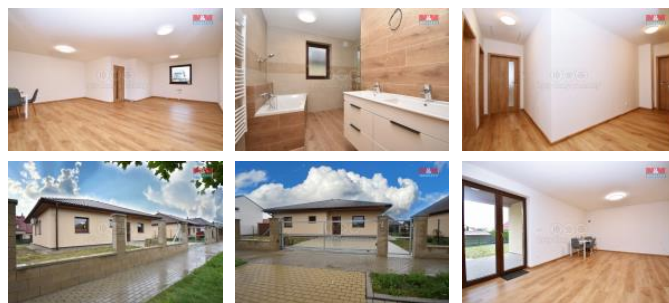

## K prodeji, Novostavba: Rodinný d m, 108 m<sup>2</sup>

Cena za nemovitost:

**12 300 000 K**

Íslo inzerátu (ID): 4279390 Datum vydání: 22.11.2024

Lokalita:

Nabízíme k prodeji moderní, bezbariérový rodinný d m v Mnichov Hradišti v klidné ásti Hn vouse, Tento samostatn stojící d m je novostavba, vyzna uje se cihlovou konstrukcí a vynikající energetickou úsporností. Užitná plocha 108 m<sup>2</sup> je efektivn rozd lena do 4 pohodlných místností. D m je vybaven nejmodern ějšími technologiemi, podlahové vytáp ní, klimatizace, centrální vysava , zavedený optický kabel pro rychlé internetové p ipojení. Pozemek o celkové ploše 600 m<sup>2</sup> poskytuje dostatek prostoru pro relaxaci a volný as. Okolí domu nabízí nádherné procházky v lesoparku s pískovcovými st nami a návštěvu blízkého zámku. Tato nemovitost je ideální pro ty, kte í hledají klidné a komfortní bydlení ve spojení s p írodou. Nezmeškejte tuto jedine nou p íležitost a domluvte si prohlídku ješt dnes!

ID inzerátu ESO:	4279390
Inzerát aktualizován:	22.11.2024
Inzerát vydán:	19.09.2024
ID zakázky v RK:	900883805
Poloha objektu:	Samostatný
Budova je z:	Cihla
Vlastnictví:	Osobní
Užitná plocha:	108 m <sup>2</sup>
Plocha pozemku:	600 m <sup>2</sup>
Kód zakázky:	883805