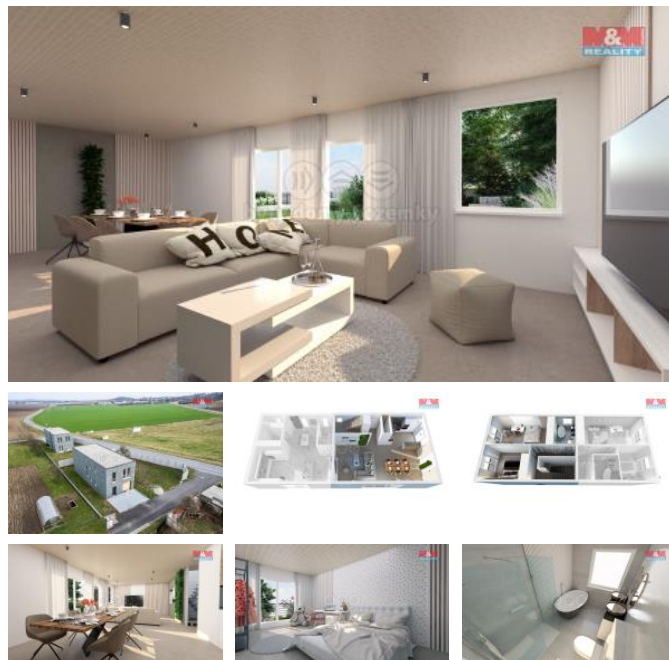

K prodeji, Novostavba: Rodinný d m, 102 m²

Cena za nemovitost:

5 480 000 K

Íslo inzerátu (ID): **4256819** Datum vydání: **22.08.2024**

Lokalita:

Krom íž

Nabízíme jedine nou p íležitost prodeje novostavby adového domu, o užitné ploše 102 m², v obci Kotojedy u Krom íže. Kone ný termín realizace do 6-ti týdn od podpisu rezerva ní smlouvy. Vizualizaci a p dorysy zašleme na vyžádání. Minimální m sí ní náklady. Nemovitost je postavená na plovoucí základové desce a poskytuje nejvyšší standard bydlení. Vybavená je vytáp ěnými podlahami, systémem ízeného v trání s rekuperací. Výhodou je také možnost uspo ádání si dispozic domu p ed dokon ěním stavby. Pozemek u domu nabízí dostatek soukromí. Pro více informací volejte maklé e.

ID inzerátu ESO:	4256819
Inzerát aktualizován:	22.08.2024
Inzerát vydán:	21.06.2024
ID zakázky v RK:	900876728
Poloha objektu:	adový
Budova je z:	D evostavba
Vlastnictví:	Osobní
Užitná plocha:	102 m ²
Plocha pozemku:	250 m ²
Kód zakázky:	876728