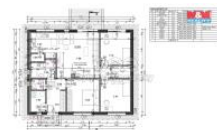

## K prodeji, Novostavba: Rodinný d m, 101 m<sup>2</sup>

Cena za nemovitost:

**6 990 000 K**

íslo inzerátu (ID): 4254015 Datum vydání: 21.08.2024

Lokalita:  
**Kolín**

Nabízíme k prodeji p ízemní d evostavbu na klí , v sou asné dob probíhají dokon ovací práce. D m o dispozici 4kk a podlahové ploše 101 m<sup>2</sup>. Nemovitost je vybudována na pozemku o celkové ploše 531 m<sup>2</sup>, je napojena na ve ejný vodovod i kanalizaci. St ešní krytina Bramax, komín Schiedel uni smart s integrovaným p isáváním, hromosvod. Záruka 20 let na konstruk ní systém. Okna s trojskly, sedmikomorový plastový rám, vchodové dve e Veka Softline 82 - t íbodové zamykání. Podlahy lamino - tepelná izolace polystyren 10 cm, podlahové vytáp ní, izolace stropu polyuretanová p na 30 cm, výmalba st n, koupelna i WC kompletní. Fasáda Weber silikonová, polystyrén 160 mm, st íkaná polyuretanová p na Honter 120 mm. Vytáp ní je tepelným erpadlem vzduch/voda. V obci je školka, škola, obchody, pošta, restaurace i zdravotní st edisko. Do Kolína 15 km, sjezd z dálnice D11 - 7 km, Týnec nad Labem 3 km. Bližší informace a prohlídku si žádejte u maklé ky.

ID inzerátu ESO:	4254015
Inzerát aktualizován:	21.08.2024
Inzerát vydán:	12.06.2024
ID zakázky v RK:	900876242
Poloha objektu:	Samostatný
Budova je z:	D evostavba
Vlastnictví:	Ostatní
Užitná plocha:	101 m <sup>2</sup>
Plocha pozemku:	531 m <sup>2</sup>
Kód zakázky:	876242