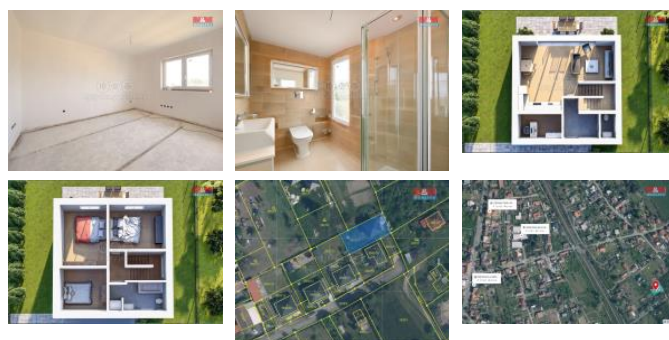

## K prodeji, Novostavba: Rodinný d m, 100 m<sup>2</sup>

Cena za nemovitost:

**8 400 000 K**

Íslo inzerátu (ID): 4270804 Datum vydání: 28.11.2024

Lokalita:  
**M Iník**

Nabízíme novostavbu zd ného dvoupodlažního rodinného domu na vlastním pozemku o vým ě 476 m<sup>2</sup>. P ístup k pozemku je obecní. Cena je za d m v aktuálním stavu. Možnost úplného dokon ění stavby developerem - orienta ní termín dokon ění 3 m síce, cena dostavby je 1.500.000,- K . Co je t eba dod lat - skladbu podlah, vnit ní dve e, obklady koupelny a wc, topení a zateplení fasády.

D m nabízí v p ízemí prostorný obývací pokoj spojený s kuchy škým koutem, z obývacího pokoje je p ímý východ na terasu se zahradou. Dále v p ízemí naleznete technickou místnost, komoru a samostatné WC. V pat e se nacházejí 3 obytné pokoje a koupelna s WC. Teplo zajistí tepelné ěradlo a podlahové topení. Jihozápadn ě orientovaný pozemek má obdélníkový tvar a je rovinnatý. Odpadní vody jsou svedeny do moderní domácí ísti ky. PENB bude dodán po kolaudaci. Náklady na bydlení budou díky použitým materiál m, vytáp ění tepelným ěradlem a vlastní studn ě velmi nízké, do 2000,-/m s. Pro více informací kontaktujte RK

ID inzerátu ESO:	4270804
Inzerát aktualizován:	28.11.2024
Inzerát vydán:	18.08.2024
ID zakázky v RK:	900881434
Poloha objektu:	Samostatný
Budova je z:	Cihla
Vlastnictví:	Osobní
Užitná plocha:	100 m <sup>2</sup>
Plocha pozemku:	476 m <sup>2</sup>
Kód zakázky:	881434