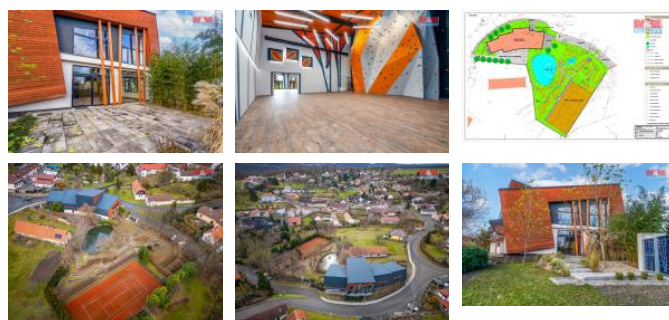

## K prodeji, Novostavba: Obchody, 1076 m<sup>2</sup>

Cena za nemovitost:

**0 K**

íslo inzerátu (ID): 4301498 Datum vydání: 17.01.2025

 Lokalita:  
**Praha-západ**

Nabízíme k prodeji novou, moderní a energeticky úspornou komerční nemovitost v centru obce Okrouhlo, pouhých 10 km jižně od Prahy. Tato novostavba má dvě nadzemní podlaží, s celkovou užitnou plochou 1076 m<sup>2</sup>. Má dva velké na sebe napojené sály, lezeckou stěnu, přípravu na 4 bowlingové dráhy, restauraci s barem, ubytování až pro 56 osob, vlastní rybník, tenisový kurt, a minigolfové hřiště. Skeletová konstrukce zajišťuje flexibilitu využití pro různé obchodní a servisní činnosti. Na pozemku o rozloze 4178 m<sup>2</sup> je k dispozici parkování pro 19 aut. Budova je vybavena podlahovým vytápěním a termálními tepelnými čerpadly, která ohřívají i teplou vodu, vzduchotechnikou s rekuperací a úsporným LED osvětlením. Bezpečnost zajišťuje moderní zabezpečovací systém. Díky minimálnímu nutnému dennímu výdělku 23 000 Kč se investice s desetiletou návratností jeví jako velmi atraktivní. Okrouhlo, obklopené přírodními krásami, nabízí skvělé podmínky pro podnikání i relaxaci. Energetická náročnost budovy je B.

ID inzerátu ESO:	4301498
Inzerát aktualizován:	17.01.2025
Inzerát vydán:	29.12.2024
ID zakázky v RK:	900887246
Budova je z:	Skelet
Vlastnictví:	Osobní
Nebytová plocha:	1076 m <sup>2</sup>
Plocha pozemku:	4178 m <sup>2</sup>
Užitná plocha:	1076 m <sup>2</sup>
Kód zakázky:	887246