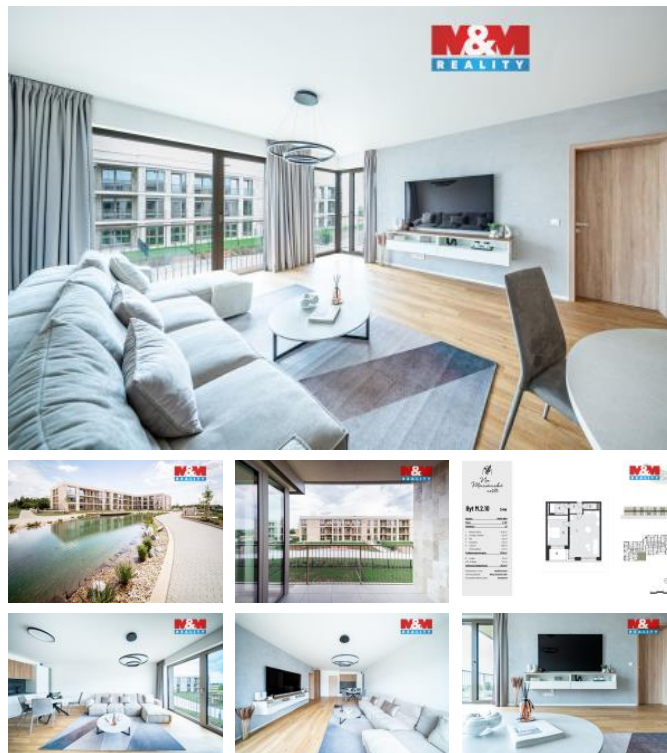

K prodeji, Novostavba: Byt 2+kk

Cena za nemovitost:

8 490 000 K

číslo inzerátu (ID): 4396239 Datum vydání: 28.04.2026

 Lokalita:
Praha-východ

Jedinečná nabídka kompletně vybaveného, slunného, již orientovaného bytu 2+kk s lodžii ihned k nastoupení, který se nachází v nejžádanější Rezidenci Na Mariánské cestě inspirovaná skandinávským stylem. Ideálním místem pro rodiny s dětmi, páry, jednotlivce i starší generaci, kteří si chtějí užívat klidné a harmonické prostředí. Pečlivě navržené byty poskytují maximální pohodlí, vzdušnost a funkčnost, zatímco okolí rezidence nabízí široké možnosti relaxace i aktivního trávení volného času. K dispozici je sauna, workoutové hřiště, komunitní zahrádka i sdílené ohniště, kde můžete trávit příjemné chvíle s rodinou a sousedy. Bezpečné a pohodlné parkování zajišťují vnitřní parkovací stání. Rodiny ocení bezpečné prostory pro dětské hry, zatímco ti, kteří hledají klid a pohodu, najdou ideální zázemí pro odpočinek. Komunitní prostředí podporuje přátelská setkání, a už u odpolední kávy, grilování nebo pikniku v zahradníce. Rezervujte si svůj vysněný byt.

ID inzerátu ESO:	4396239
Inzerát aktualizován:	28.04.2026
Inzerát vydán:	13.04.2026
ID zakázky v RK:	900937194
Budova je z:	Cihla
Vlastnictví:	Osobní
Lodžie:	ANO
Užitná plocha:	64 m ²
Kód zakázky:	937194