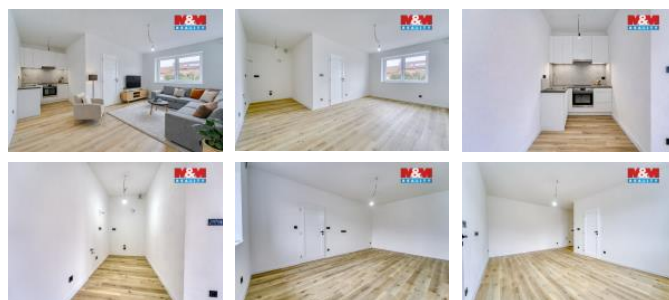

ID inzerátu ESO:	4389568
Inzerát vydán:	11.03.2026
Inzerát aktualizován:	22.04.2026
ID zakázky v RK:	900935416
Budova je z:	Cihla
Vlastnictví:	Osobní
Užitná plocha:	40 m ²
Kód zakázky:	935416

KONTAKTNÍ ÚDAJE: