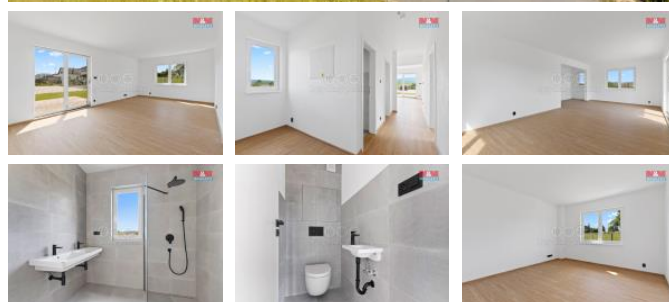

## K prodeji, Novostavba: Byt 2+kk

íslo inzerátu (ID): 4293504 Datum vydání: 28.11.2024

Cena za nemovitost:

**6 249 000 K**

Lokalita:  
**Semily**

**VÁNO NÍ AKCE.** Nabízíme k prodeji exkluzivní byt 2+kk v novostavbě ve vyhledávané a výjimečné části Turnova. Nachází se v přízemí třípodlažního bytového domu s pouhými šesti jednotkami, což zaručuje příjemné soukromí a rodinnou atmosféru. Užitná plocha bytu je 68 m<sup>2</sup> plus velkorysá terasa 12 m<sup>2</sup>, jež je určena pouze pro využití majitelem tohoto bytu. Nadstandardem bytu je použití kvalitních materiálů v interiéru, včetně izolací a edmet komfortní velké koupelny se sprchovým koutem. Obývací pokoj s kuchyňským koutem, kde je přímo u kuchyňské linky, dokonale uspokojí veškeré životní potřeby. Vytápění bytu je řešeno teplovodním podlahovým topením. K bytu náleží parkovací stání zabezpečené automatickou branou. Tato nemovitost je dokonalým řešením pro ty, kteří hledají klidné bydlení s vysokým standardem, obklopené přírodou a s bohatým zázeim města Turnov. Přijďte se sami přesvědčit o jedinečnosti bytu, který nabízí dokonalé spojení pohodlí, stylu a praktičnosti.

ID inzerátu ESO:	4293504
Inzerát vydán:	20.11.2024
Inzerát aktualizován:	28.11.2024
ID zakázky v RK:	900891543
Budova je z:	Skelet
Vlastnictví:	Osobní
Užitná plocha:	68 m <sup>2</sup>
Kód zakázky:	891543