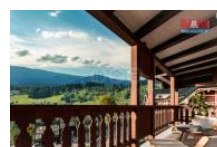

K prodeji, Novostavba: Byt 2+kk

íslo inzerátu (ID): 4266746 Datum vydání: 21.09.2024

Cena za nemovitost:

2 566 078 K

Lokalita:

Jablonec nad Nisou

P edstavujeme novou investici na map Šzkarske Por by. Architektonicky ucelený resort, siln odkazující na tradici sudetské zástavby a zároveň moderní a sledující nejnov jší trendy.

ty i budovy, rozsáhlá a intimní SPA zóna s bazény, jacuzzi a saunovou zónou, spousta zelen a všechny atrakce Šzkarské Por by na dosah ruky, zaru ují klid a pohodu. Budova A+B jsou již hotové a tém prodané, výstavba budov C+D za ne letos, Máte možnost vybrat si byty v r zných konfiguracích: 1, 2, 3 a 4 pokojové byty s balkony/terasami. V budovách bude recepce, úschovna lyží/kol.

Byt bude p ipravený k p edání ve stavu dokon enosti hrubá stavba, parkovací stání venku nebo v garáži lze dokoupit. Jsme schopni zajistit dokon ení bytu jako "Interiér na klí " a zajistit následnou pé i o byt, takže se nemusíte starat o dostavbu bytu ani o vy izování krátkodobých pronájm , v p ípad investí ního po ízení bytu.

Kontaktujte nás, provedeme Vás celým obchodem a podáme detailní informace k nemovitosti.

ID inzerátu ESO:	4266746
Inzerát aktualizován:	21.09.2024
Inzerát vydán:	01.08.2024
ID zakázky v RK:	900881109
Vlastnictví:	Osobní
Užitná plocha:	39 m2
Kód zakázky:	881109