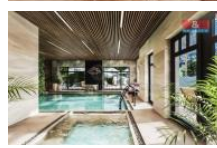

K prodeji, Novostavba: Byt 2+kk

íslo inzerátu (ID): 4266746 Datum vydání: 21.09.2024

Cena za nemovitost:

2 566 078 K

Lokalita:

Jablonec nad Nisou

P edstavujeme novou investici na map Šzkarske Por by. Architektonicky ucelený resort, siln odkazující na tradici sudetské zástavby a zároveň moderní a sledující nejnov jší trendy.

ty i budovy, rozsáhlá a intimní SPA zóna s bazény, jacuzzi a saunovou zónou, spousta zelen a všechny atrakce Šzkarské Por by na dosah ruky, zaru ují klid a pohodu. Budova A+B jsou již hotové a tém prodané, výstavba budov C+D za ne letos, Máte možnost vybrat si byty v r zných konfiguracích: 1, 2, 3 a 4 pokojové byty s balkony/terasami. V budovách bude recepce, úschovna lyží/kol.

Byt bude p ipravený k p edání ve stavu dokon enosti hrubá stavba, parkovací stání venku nebo v garáži lze dokoupit. Jsme schopni zajistit dokon ení bytu jako "Interiér na klí " a zajistit následnou pé i o byt, takže se nemusíte starat o dostavbu bytu ani o vy izování krátkodobých pronájm , v p ípad investí ního po ízení bytu.

Kontaktujte nás, provedeme Vás celým obchodem a podáme detailní informace k nemovitosti.

ID inzerátu ESO:	4266746
Inzerát aktualizován:	21.09.2024
Inzerát vydán:	01.08.2024
ID zakázky v RK:	900881109
Vlastnictví:	Osobní
Užitná plocha:	39 m2
Kód zakázky:	881109