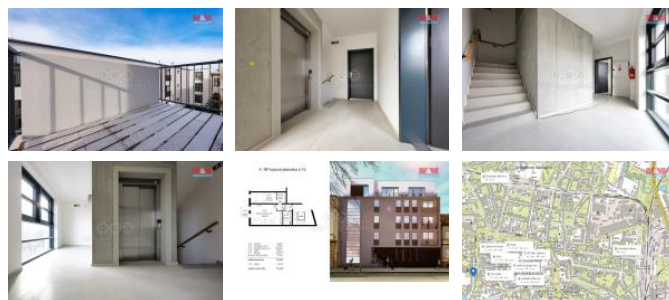

## K prodeji, Novostavba: Byt 2+kk

Cena za nemovitost:

**0 K**

íslo inzerátu (ID): 4251112 Datum vydání: 29.07.2024

Lokalita:

Představujeme Vám nadstandardní velkometrážní byt nové generace v Prostějově, přímo na ulici Mlýnská, který je situován v novostavbě bytového domu. Jde o 2+KK o užitné ploše 74 m<sup>2</sup> s balkonem o velikosti 4 m<sup>2</sup>, umístěný ve 4. podlaží s výtáhem. Interiér představuje spojení funkcí a moderního designu. Díky orientaci na jihovýchod, si můžete užívat slunných dnů v plné míře. Unikátnost tohoto bydlení podtrhuje podlahové vytápění napájené elektricky a inovativní využití fotovoltaiky pro společné prostory, což přispívá k významné úspoře energie. Energetická tída A potvrzuje nadstandardní řešení domu. Bezpečnost je zajištěna kamerovým systémem. Součástí komplexu je i vnitřní zelený prostor pro relaxaci a odpočinek. Díky centrální poloze máte všechny městské výhody na dosah: od obchodů až po gastronomii. Chcete bydlet moderně a komfortně v srdci města? Kontaktujte nás pro více informací a rádi Vám všechny dostupné byty osobně ukážeme na prohlídce.

ID inzerátu ESO:	4251112
Inzerát aktualizován:	29.07.2024
Inzerát vydán:	31.05.2024
ID zakázky v RK:	900844050
Budova je z:	Cihla
Vlastnictví:	Osobní
Balkón:	ANO
Užitná plocha:	74 m <sup>2</sup>
Kód zakázky:	844050