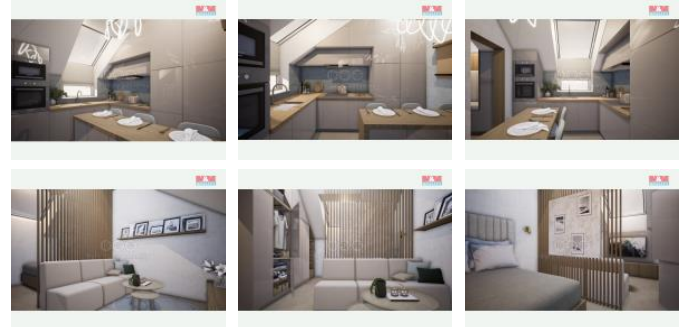

K prodeji, Novostavba: Byt 1+1

íslo inzerátu (ID): 4254287 Datum vydání: 16.09.2024

Cena za nemovitost:

4 350 000 K

Lokalita:

Nabízíme k prodeji moderní byt 1+1 o užitné ploše 36 m², který se nachází ve vyhledávané lokalitě v novostavbě developerského projektu Rezidence Karolína.

Byt je umístěn ve druhém patře cihlového domu a je ideální volbou pro ty, kteří hledají nízkoenergetické bydlení s moderním výhledem na život. K bytu náleží sklep a máte možnost využívat společnou zahrádku sdílenou jen s jedním dalším bytem. Podností bytu je elektrické podlahové vytápění, kompletně dokončená koupelna s toaletou a sprchovým koutem, kvalitní podlahy, dveře a klimatizace – to vše v ceně bytu s výjimkou kuchyňské linky.

Byt se nachází v klidné ulici katastrálního území Líšeň s veškerou občanskou vybaveností v těsném dosahu.

Vhodné pro individuální obyvatele i pár, který ocení moderní bydlení v malebném prostředí. Pro více informací, i domluvení prohlídky kontaktujte makléře.

S vyřízením hypotečního úvěru Vám rádi pomůžeme.

ID inzerátu ESO:	4254287
Inzerát vydán:	12.06.2024
Inzerát aktualizován:	16.09.2024
ID zakázky v RK:	900875273
Budova je z:	Cihla
Vlastnictví:	Osobní
Užitná plocha:	36 m²
Kód zakázky:	875273

KONTAKTNÍ ÚDAJE:

Monika Paseková

Tel:

296 399 006

Email:

info@mmreality.cz

MaM reality holding,

a.s.

Tel:

800 100 446

Adresa:

Krakovská 1675/2, 11000

Praha - Nové Město

Web:

www.mmreality.cz