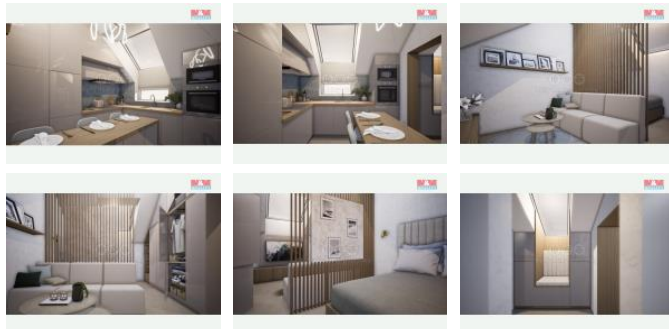

K prodeji, Novostavba: Byt 1+1

íslo inzerátu (ID): 4225291 Datum vydání: 29.07.2024

Cena za nemovitost:

4 400 000 K

Lokalita:

V rámci developerského projektu Rezidence Karolína, Vám nabízíme bytovou jednotku o dispozici 1+1 (36 m²), ve 3. NP, podkroví. Prezentovaný byt disponuje vstupní p edsíní, kuchyní, pokojem a koupelnou s toaletou. K bytu dále náleží sklep vybavený elektrickou p ípojkou a zahrádka.

Uvedená cena zahrnuje koupelnu s toaletou a sprchovým koutem, podlahy, dve e, klimatizaci, tedy celkové dokon ení bez kuchy ské linky.

Vytáp ní je ešeno elektrickými podlahovými rohožemi.

D m má t i bytové jednotky. Použité materiály a zateplení je samoz ejm s ohledem na nízkoenergetické bydlení.

P ed domem jsou nov vybudovaná parkovací stání.

P edností projektu je poloha v klidné ulici ve vyhledávané lokalitě Brno - Líše . Je zde veškerá ob anská vybavenost, výborná dostupnost MHD a volno asové a kulturní p íležitosti.

Pro bližší informace i domluvení prohlídky kontaktujte maklé e.

Rádi Vám pom žeme s vy ízením hypote ního úv ru.

ID inzerátu ESO:	4225291
Inzerát vydán:	27.02.2024
Inzerát aktualizován:	29.07.2024
ID zakázky v RK:	900865067
Budova je z:	Cihla
Vlastnictví:	Osobní
Užitná plocha:	36 m²
Kód zakázky:	865067

KONTAKTNÍ ÚDAJE:

Monika Paseková

Tel:

296 399 006

Email:

info@mmreality.cz

**MaM reality holding,
a.s.**

Tel:

800 100 446

Adresa:

Krakovská 1675/2, 11000

Praha - Nové M sto

Web:

www.mmreality.cz