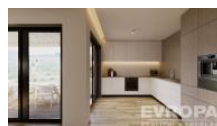

K prodeji, Novostavba: D m , 145 m²

íslo inzerátu (ID): 4407526 Datum vydání: 01.07.2026

Cena za nemovitost:

9 980 000 K

Lokalita:
Kolín

Exkluzivn pro vás k prodeji p ípravujeme novostavby v t sné blízkosti Kolína. Projekt aktuáln nabízí t i rodinné domy s dispozicí 5+kk, zahradou a vlastním parkovacím stáním. Výstavba bude dokon ena v srpnu 2026.

Zd né domy jsou postaveny výhradn za pomoci kvalitních materiál a moderních technologií. Zateplení o síle 20 cm, trojskla, podlahové vytáp ní s tepelným erpadlem, rozvody zabezpe ovacího systému (v etn p ípravy na kamery), p íprava na FVE, elektrické p edokenní žaluzie i bezfalcové dve e v etn magnetických zámk jsou samoz ejmostí.

Pro více informací kontaktujte maklé e.

ID inzerátu ESO:	4407526
Inzerát vydán:	03.06.2026
Inzerát aktualizován:	01.07.2026
ID zakázky v RK:	7455820
Poloha objektu:	adový
Budova je z:	Cihla
Stav:	Nerozhoduje
Po et byt v dom :	1
Užitná plocha:	145 m²
Plocha pozemku:	380 m²
Parkování:	Venkovní stání
Sít :	Elekt ina
Terasa:	ANO
Podlahová plocha:	145 m²
Zastav ná plocha:	184 m²