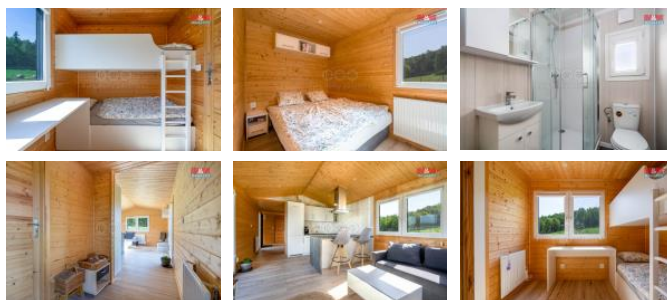

K prodeji, Novostavba: Chata, chalupa, stavba, 48 m²

Cena za nemovitost:

1 500 000 K

íslo inzerátu (ID): 4248805 Datum vydání: 15.07.2024

Lokalita:
Benešov

Nabízíme k prodeji moderní modulový d m, novostavbu, s celkovou užitnou plochou 48 m². Tato stavba je rozdělena do 3 místností a lze využít i k trvalému bydlení i rekreaci. D m je vybaven pln funk ním a moderním kuchy ským koutem s obývací částí, dále se v dom nachází ložnice, d tský pokoj s dvoupatrovou postelí a koupelna se sprchovým koutem a toaletou. D m je p ipraven pro p ipojení k sítím – vod , elekt in a odpadu, což umož ůje jednoduché dokon ení domu k plné obyvatelnosti. Stavba se prodává bez pozemku, avšak díky své mobilní povaze ji lze snadno p emisit na místo dle Vašeho p ání. Ideální pro ty, kdo hledají útulné a ekonomické bydlení s kouzlem moderního d ev ného domu, umož ůjící život v souladu s p írodou, avšak s veškerým komfortem dnešní doby. Nemovitost je p ipravena k okamžitému prodeji. Nechte se okouzlit možností bydlet útuln a prakticky nap í ro ními obdobími. Jedná se pouze o prodej domu, bez pozemku. Možnost ode tení DPH. Pro více informací kontaktujte maklé e

ID inzerátu ESO:	4248805
Inzerát aktualizován:	15.07.2024
Inzerát vydán:	26.05.2024
ID zakázky v RK:	900874161
Poloha objektu:	Samostatný
Budova je z:	Montovaná
Vlastnictví:	Osobní
Plocha:	48 m ²
Plocha pozemku:	1 m ²
Užitná plocha:	48 m ²
Kód zakázky:	874161