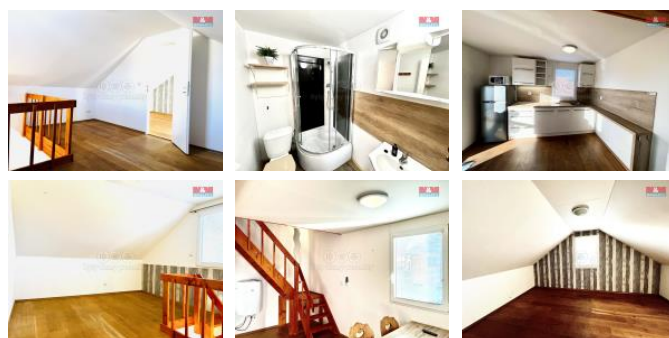

K prodeji, Novostavba: Chata, chalupa, stavba, 45 m²

Cena za nemovitost:

2 230 000 KÍslo inzerátu (ID): **4318434** Datum vydání: **08.04.2025**

Lokalita:

B eclav

Máte rádi Jižní Moravu, chcete zde trávit víc času? Co takto mít zde vlastní chatu s výhledem na Pálavu, hned u vody Novomlýnské nádrže? Jednu tady pro Vás máme. Chata je dřevěná, rozdělená na dvě patra. V přízemí je kuchyňský kout s obývacím pokojem, koupelna se sprchovým koutem a toaletou. V patře jsou dvě samostatné místnosti. Součástí chaty je i dřevník, kde je dostatek úložného prostoru na sezónní věci, a terasa na příjemné posezení. Vytápění je možné elektrickým topením a klimatizací, která v zimě topí a v létě chatu příjemně ochladí, ohřev vody elektrický bojler. Chata je na pronajatém pozemku, kde je garantovaný nájem do roku 2045 na částku 7.500,-K /rok. Chata byla dokončena v roce 2023 a prodává se v plném vybavení. Pro více informací a domluvení prohlídky nás neváhejte kontaktovat.

ID inzerátu ESO:	4318434
Inzerát aktualizován:	08.04.2025
Inzerát vydán:	13.03.2025
ID zakázky v RK:	900901984
Poloha objektu:	Samostatný
Budova je z:	Dřevostavba
Vlastnictví:	Osobní
Plocha:	45 m ²
Plocha pozemku:	45 m ²
Užitná plocha:	45 m ²
Kód zakázky:	901984