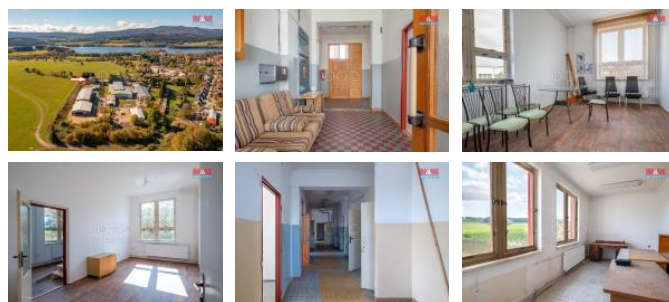

K prodeji, Kanceláře, 623 m²

íslo inzerátu (ID): 4286703 Datum vydání: 28.11.2024

Cena za nemovitost:

11 750 000 K

Lokalita:
eský Krumlov

Prodej budovy nacházející se v prmyslovém areálu, dříve využívané jako kanceláře a ubytování. V objektu se nachází 2 byty, v přízemí domu byt 2+kk o výměře 70 m². Druhý byt 2+kk o výměře 60 m² se nachází v druhém nadzemním podlaží. Dále se v obou podlažích nachází kanceláře o výměře 473 m². Vytápění kotlem na dřevěné pelety zajištěno pro celý dům. Na katastru nemovitostí je vedený objekt pod číslem popisným jako stavba pro administrativu. Dům napojen na veřejný vodovod i kanalizaci. Objekt vhodný jako administrativní budova nebo jako ubytovna. Více informací rádi poskytneme.

ID inzerátu ESO:	4286703
Inzerát aktualizován:	28.11.2024
Inzerát vydán:	19.10.2024
ID zakázky v RK:	900882497
Budova je z:	Cihla
Stav:	Dobrý
Vlastnictví:	Osobní
Nebytová plocha:	623 m ²
Plocha pozemku:	383 m ²
Užitná plocha:	623 m ²
Kód zakázky:	882497