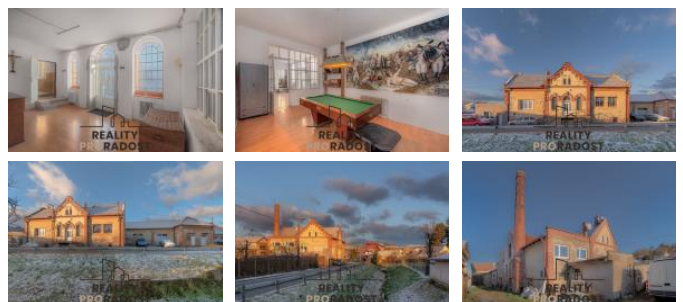

Proč právě tato nemovitost?

- Historické kouzlo: Zachovalé prvky původní stavby vytvářejí jedinečnou atmosféru.
- Velký pozemek: Nabízí dostatek prostoru pro realizaci vašich představ.
- Možnosti využití: Široká škála možností, od bydlení přes podnikání až po rekreační využití.
- Klidná lokalita: Obec Archlebov nabízí veškerou občanskou vybavenost a zároveň klidné prostředí.

Aktuální stav:

Nemovitost je připravena k rekonstrukci, nabízí tak možnost vytvořit si bydlení i podnikání přesně podle svých představ. Již nyní je část rekonstruovaná vnitřní část, vnější obálka vyžaduje větší zásah.

Potenciál:

- Bydlení: Vytvořte si prostorné rodinné sídlo nebo vícegenerační dům.
- Podnikání: Využijte rozsáhlé prostory pro výrobu, skladování nebo služby.
- Rekreační využití: Zrekonstruujte na penzion, wellness centrum nebo unikátní ubytování.

Lokalita:

Archlebov je klidná obec s výbornou dostupností do okolních měst (Hodonín 27 km, Brno 40 km, Mikulov 50 km, Zlín 66 km a Znojmo 100 km). V okolí naleznete krásnou přírodu a množství turistických cílů.

Neváhejte mě kontaktovat pro více informací nebo prohlídku. S radostí Vás touto rustikální budovou provedu.

ID inzerátu ESO:	4296284
Inzerát vydán:	28.11.2024
Inzerát aktualizován:	30.11.2024
ID zakázky v RK:	23702
Budova je z:	Cihla
Stav:	Před rekonstrukcí
Užitná plocha:	1000 m²
Podlahová plocha:	1115 m²
Zastavěná plocha:	776 m²

KONTAKTNÍ ÚDAJE:

Dalibor Dvořák

Tel:

608441558

Email:

dvorak@reality-proradost.cz

**REALITY
PRORADOST s.r.o.**

Tel:

704532094

Adresa:

**Opletalova 1417/25, 110 00
Praha 1**

Web:

www.reality-proradost.cz