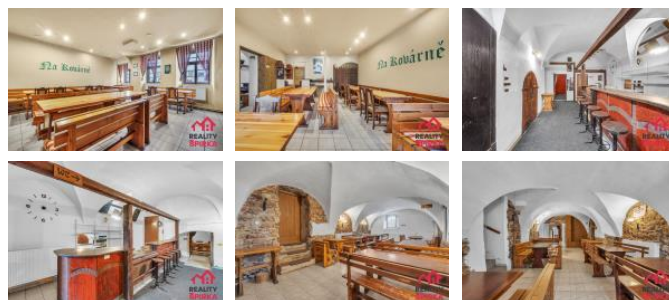

## K prodeji, Jiné komer. prostory

íslo inzerátu (ID): 4291482 Datum vydání: 25.11.2024

Cena za nemovitost:

**6 500 000 K**

Lokalita:  
**Svitavy**

Nabízíme do prodeje rodinný d m s restaurací Na Kovárně . D m se nachází v centru m sta Moravská T ebová, hned vedle nám stí T.G. Masaryka na ulici Poštovní. D m, ve kterém se restaurace nachází, pat í mezi nejstarší budovy m sta, proto upoutá klenbovitými prostory a výbornou akustikou, která umož ůje po ádat menší hudební vystoupení. Restaurace je vyhledávána pro po ádání soukromých akcí, firemních ve írk , rodinných oslav a svateb. Prostory restaurace nabízí dv typov odlišné místnosti s p íjemným posezením, z nichž každá má cca 50 míst k sezení, podlouhlý bar s posezením, velkou venkovní zahrádku o kapacit 45 míst k sezení a společ enský salónek o kapacit max. 20 míst k sezení. Celkový počet míst je 165. V pat e domu se nachází obytné prostory. Vytáp ění restaurace je plynovým kotlem, obytná ást v pat e elektrokotlem a elektrickými p ímotopy. Oh ev vody bojler. D m je z v tší ásti podsklepen. Prostorná p da nabízí možnost dalšího využití. Bližší informace rádi sd ílíme p í prohlídce nemovitosti.

ID inzerátu ESO:	4291482
Inzerát vydán:	12.11.2024
Inzerát aktualizován:	25.11.2024
ID zakázky v RK:	2910
Budova je z:	Cihla
Stav:	Dobrý
Užitná plocha:	160 m2
Zastav ěná plocha:	286 m2