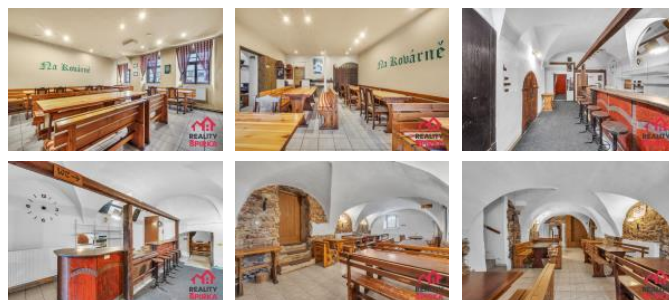

## K prodeji, Jiné komer. prostory

íslo inzerátu (ID): 4291482 Datum vydání: 25.11.2024

Cena za nemovitost:

**6 500 000 K**

Lokalita:  
**Svitavy**

Nabízíme do prodeje rodinný d m s restaurací Na Kovárně . D m se nachází v centru m sta Moravská Třebová, hned vedle nám stí T.G. Masaryka na ulici Poštovní. D m, ve kterém se restaurace nachází, patří mezi nejstarší budovy m sta, proto upoutá klenbovitými prostory a výbornou akustikou, která umož ůje po ádat menší hudební vystoupení. Restaurace je vyhledávána pro po ádání soukromých akcí, firemních ve írk , rodinných oslav a svateb. Prostory restaurace nabízí dv typov odlišné místnosti s p íjmným posezením, z nichž každá má cca 50 míst k sezení, podlouhlý bar s posezením, velkou venkovní zahrádku o kapacit 45 míst k sezení a společ enský salónek o kapacit max. 20 míst k sezení. Celkový počet míst je 165. V pat e domu se nachází obytné prostory. Vytáp ění restaurace je plynovým kotlem, obytná ást v pat e elektrokotlem a elektrickými p ímotopy. Oh ev vody bojler. D m je z v tší ásti podsklepen. Prostorná p da nabízí možnost dalšího využití. Bližší informace rádi sd ílíme p í prohlídce nemovitosti.

ID inzerátu ESO:	4291482
Inzerát vydán:	12.11.2024
Inzerát aktualizován:	25.11.2024
ID zakázky v RK:	2910
Budova je z:	Cihla
Stav:	Dobrý
Užitná plocha:	160 m2
Zastav ěná plocha:	286 m2