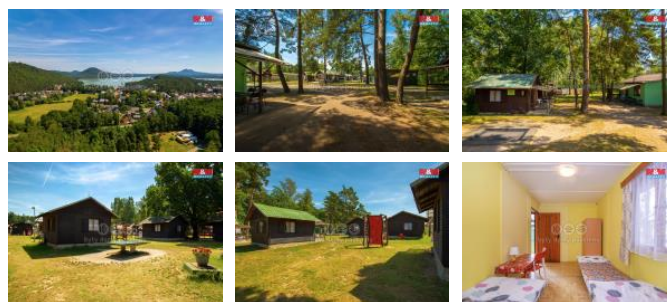

K prodeji, Hotely, 862 m2

Cena za nemovitost:

0 K

íslo inzerátu (ID): 4296084 Datum vydání: 28.11.2024

Lokalita:

eská Lípa

Pokud hledáte vhodnou investici a příležitost, máme pro vás jedinou nabídku, která váš budoucí investiční zájem určitě splní. Nabízíme vám ke koupi zavedenou a prosperující chatovou osadu "ty lístek" ve Starých Splavech.

Chaty se nachází ve velmi vyhledávané a krásné lokalitě u Máchova jezera. Stánek je provozováno mnoho let, má zavedenou a stále se vracející klientelu. V areálu se nachází 24 samostatných chat se dvěma ložnicemi (2 a 3 lůžka), vlastním sociálním zázemím a zastřešenou terasou. V hlavní budově je kuchyně, jídelna a bar s krbem, byt pro správce a technické zázemí.

V kempu jsou další herní prvky (prolétáky, trampolína, lanovka a spousta dalšího), dále zde můžete najít volejbalové hřiště, pingpongový stůl nebo venkovní posezení.

Jedná se o jedinou a neopakovatelnou nabídku v této lokalitě. Při případném financování vám zajistíme za výhodných podmínek. Neváhejte a domluvte si prohlídku s makléřem. Více informací v RK.

ID inzerátu ESO:	4296084
Inzerát vydán:	28.11.2024
ID zakázky v RK:	900807446
Budova je z:	Dřevostavba
Stav:	Dobrý
Vlastnictví:	Osobní
Nebytová plocha:	862 m2
Užitná plocha:	862 m2
Kód zakázky:	807446