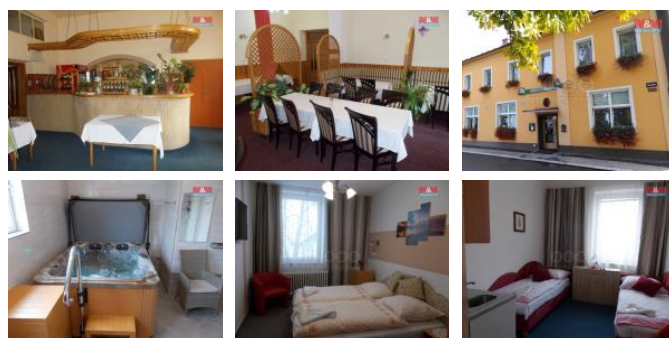

K prodeji, Hotely, 600 m2

íslo inzerátu (ID): 4227633 Datum vydání: 28.11.2024

Cena za nemovitost:

10 500 000 K

Lokalita:
Nový Ji ín

Nabízíme k prodeji zavedený hotel ve Studénce. V p ízemí 2 samostatné restaurace, kuchy se zázemím. V prvním poschodí moderní pokoje, každý s vlastní koupelnou, ást vybavena kuchy ským koutem. Host m k dispozici nov vybudovaná infrasauna a vívka. Budova po zda ilé rekonstrukci - interiéry, fasáda, okna, elekt ina, voda, odpady. Dvoupodlažní budova se nachází v blízkosti centra obce, v blízkosti je zastávka BUS, obchody. Výhodou klidná lokalita s výbornou dopravní dostupností - dálnice, vlak. Je napojena na IS - plyn, elekt ina, ve ejná kanalizace. Hotel v sou asné dob v provozu, lze jen p evzít a pokračovat bez dalších investic. Více info u maklé e. Doporu ujeme.

ID inzerátu ESO:	4227633
Inzerát aktualizován:	28.11.2024
Inzerát vydán:	06.03.2024
ID zakázky v RK:	900865526
Budova je z:	Cihla
Stav:	Velmi dobrý
Vlastnictví:	Osobní
Nebytová plocha:	600 m2
Plocha pozemku:	421 m2
Užitná plocha:	600 m2
Kód zakázky:	865526