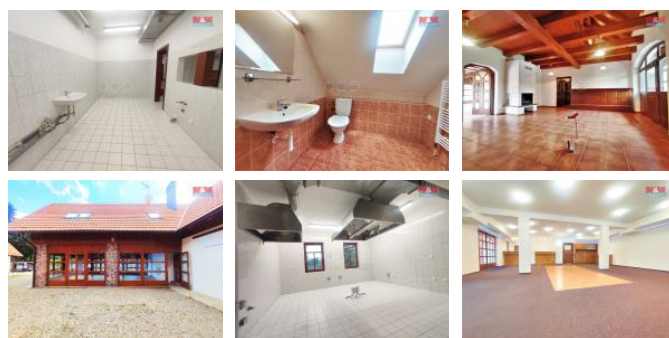

### Prachatice

Exkluzivn Vám nabízíme k prodeji luxusní wellness, penzion s restaurací a ubytovacím za ízením o celkové ploše 1.390 m2. Nemovitost se nachází p ímo u hlavní trasy Prachatice – Volary na turisticky atraktivním míst Libínské Sedlo. Objekt se skládá ze dvou rozlehlých podlaží.

V p ízemí naleznete restauraci, nad restaurací t i menší apartmány. Prostornou kuchyni, velkou jídelnu s barem, recepci a wellness zázemí. Dv spole enské místnosti, prostor pro vybudování bowlingové dráhy, sociální za ízení, sklad, kotelnu, kolárnu a garáž.

Do 2. NP se dostanete schodišt m a chodbou, které jsou osazeny sv tly na senzor pohybu. Naleznete zde dvou l žkové pokoje. Penzion je vytáp n 2 elektro-kotly, tepelným erpadlem, kotlem na pelety a dv ma krby. Kanalizace svedena do vlastní jímky, která je napojená na OV. Oh ev vody ešen pomocí tepelného erpadla. Spodní ást penzionu a restaurace disponuje podlahovým vytáp ním. Doporu ujeme osobní prohlídku. Pro více informací kontaktujte realitního maklé e.

ID inzerátu ESO:	4185865
Inzerát aktualizován:	29.07.2024
Inzerát vydán:	24.09.2023
ID zakázky v RK:	900848915
Budova je z:	Cihla
Stav:	Velmi dobrý
Vlastnictví:	Osobní
Nebytová plocha:	600 m2
Plocha pozemku:	1931 m2
Užitná plocha:	600 m2
Kód zakázky:	848915