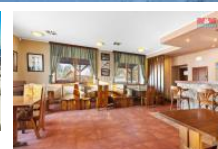

K prodeji, Hotely, 543 m2

číslo inzerátu (ID): 4294382 Datum vydání: 29.01.2025

Cena za nemovitost:

9 990 000 K

Lokalita:
Liberec

Vítejte v exkluzivním penzionu v obci Lázní Libverda, který téměř volá po proměnou v prosperující penzion i apartmánový dům. S rozlehlým pozemkem o rozloze 4156 m² a zastavěnou plochou 670 m², nabízí tato nemovitost neomezený potenciál pro rozvoj v oblasti ubytovacího a turistického ruchu. Pokoje pro hosty, restaurace, terasa, tělocvična, kurty a máte ideální základnu pro kreativní a moderní přestavby, které přinesou maximální komfort pro budoucí hosty. Přidejte k tomu nádherný výhled do okolí a blízkost lyžařských sjezdovek, turistických, běžeckých tras a cyklotras a máte v rukou klíč k úspěšnému podnikání. Tento penzion není jen domovem, ale i investicí s jasným směřováním - přivést pohodlí a radost hostům, kteří zde budou nacházet útočiště na úpatí Jizerských hor. Je to příležitost k vytvoření prosperujícího podniku v jednom z nejmalebnějších koutů České republiky. Přijďte se přesvědčit sami, jak můžete tento penzion naplnit vaše sny o úspěšném byznysu v turistickém ruchu.

ID inzerátu ESO:	4294382
Inzerát aktualizován:	29.01.2025
Inzerát vydán:	21.11.2024
ID zakázky v RK:	900887684
Budova je z:	Cihla
Stav:	Dobrý
Vlastnictví:	Ostatní
Nebytová plocha:	543 m²
Plocha pozemku:	4156 m²
Užitná plocha:	543 m²
Kód zakázky:	887684