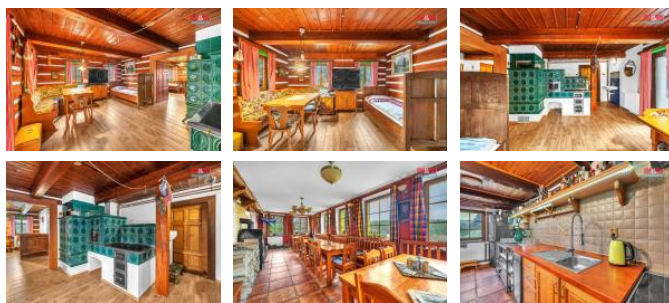

## K prodeji, Hotely, 540 m2

íslo inzerátu (ID): 4204415 Datum vydání: 29.07.2024

Cena za nemovitost:

**27 000 000 K**Lokalita:  
**Trutnov**

Popis: Vážení klienti, nabízíme k prodeji typickou "krkonošskou boudu na samot u lesa", s krásným výhledem na hory. V létě i zima je odtud možno vystoupit na naši nejvyšší horu Sněžku. 200 - 300m od nemovitosti jsou restaurace, pošta a lyžařský areál. Zařízený penzion nabízí stálou klientelu s celoročním provozem. Rozsáhlé rekonstrukce objektu probíhaly v průběhu několika posledních let, podlahy, dřevěné prvky, zajišťující pohodlný pobyt v nemovitosti. Stavba je tedy zčásti roubená a část zděná dvoupodlažní, s obytným podkrovím. K dispozici celkem 20 místností, 9 pokojů o celkové kapacitě 32 míst. V penzionu restaurace (formou bufetu), bar. Společenská místnost, k dispozici TV. Každý pokoj má vlastní sociální zařízení a bojler. Prodej chalupy s veškerým vnitřním vybavením. Vytápění objektu je zajištěno ústředním topením, elektrokotel (možno topit i dřevem), kachlová kamna napojena do topného systému výhodou. Zimní sezóna zde začíná o 14 dní dříve než v jiných částech Krkonoš. Prodejní argumenty

ID inzerátu ESO:	4204415
Inzerát aktualizován:	29.07.2024
Inzerát vydán:	28.11.2023
ID zakázky v RK:	900853862
Budova je z:	Smíšená
Stav:	Velmi dobrý
Vlastnictví:	Osobní
Nebytová plocha:	540 m2
Plocha pozemku:	263 m2
Užitná plocha:	540 m2
Kód zakázky:	853862