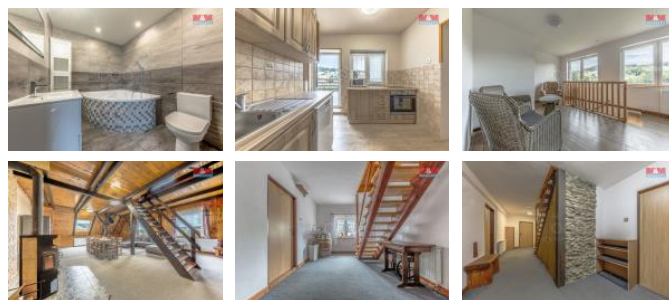

ID inzerátu ESO:	4286303
Inzerát aktualizován:	17.01.2025
Inzerát vydán:	19.10.2024
ID zakázky v RK:	900888731
Budova je z:	Smíšená
Stav:	Po rekonstrukci
Vlastnictví:	Osobní
Nebytová plocha:	500 m <sup>2</sup>
Plocha pozemku:	3249 m <sup>2</sup>
Užitná plocha:	500 m <sup>2</sup>
Kód zakázky:	888731