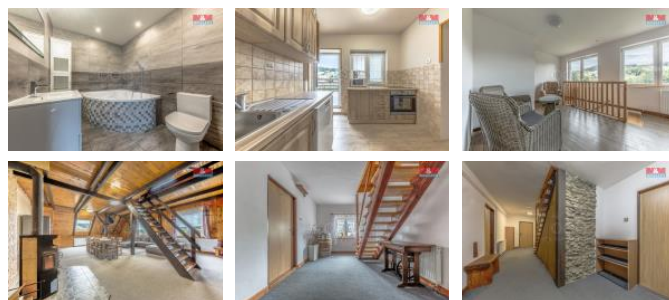

K prodeji, Hotely, 500 m2

íslo inzerátu (ID): 4286303 Datum vydání: 21.11.2024

Cena za nemovitost:

14 900 000 KLokalita:
Semily

Nabízíme k prodeji prostornou chalupu v Rokytnici nad Jizerou, místní části Letní Strana s pozemky o celkové výměře 3.249 m². Objekt je nyní provozován jako apartmánový dům s celkovým počtem 30 lůžek a může sloužit ke komerčním účelům jako doposud nebo jako rekreace pro velkou rodinu. V přízemí jsou 3 apartmány, 2 třílůžkové a 1 třílůžkový, technická místnost, odpadková místnost, velká terasa. V 1. patře je apartmán pro 5 osob a velký mezonetový pro 12 osob s terasou. V podkroví je třílůžkový apartmán. Všechny apartmány mají kuchyňské linky, koupelny se sprchovým koutem nebo vanou a toaletu. V suterénu domu je sauna s odpadkovou zónou a ochlazovací sprchou. Celá nemovitost prošla nákladnou rekonstrukcí a je připravena k okamžitému užívání. Na zahradě je nová pergola, parkoviště pojme až 10 vozidel. Krásné místo s výhledem na Lysou horu a dobrou dostupnost dává tuto nemovitost výjimečnou. Doporučíme prohlídku.

ID inzerátu ESO:	4286303
Inzerát aktualizován:	21.11.2024
Inzerát vydán:	19.10.2024
ID zakázky v RK:	900888731
Budova je z:	Smíšená
Stav:	Po rekonstrukci
Vlastnictví:	Osobní
Nebytová plocha:	500 m ²
Plocha pozemku:	3249 m ²
Užitná plocha:	500 m ²
Kód zakázky:	888731