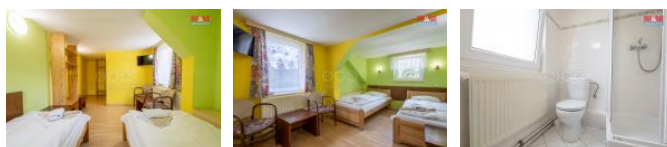

K prodeji, Hotely, 3326 m²

íslo inzerátu (ID): 4283913 Datum vydání: 21.11.2024

Cena za nemovitost:

25 907 500 K

Lokalita:
Karlovy Vary

Nabízíme známé a zavedené ubytovací zařízení s oblíbenou restaurací v Radošově, část obce Kyselka okr. K. Vary. Jedná se o plně funkční areál, na kterém není nutné nic měnit. Je k dispozici doslova vše potřebné, ve velmi dobrém stavu od restaurace, hotelového ubytování, chatek. Je skvělou investicí i příležitostí i místem pro celoroční pobyt. Momentálně slouží jako rekreační zařízení pro milovníky soukromí a přírody, vodních sportů a výborného jídla.

Areál je rozdělený na restaurační část s kapacitou 100 míst, zahradní restauraci /50 míst/, kuchyni. V hlavní budově je 10 zařízených pokojů s WC a sprchou. V areálu je 8 chatek s kapacitou pro 4 osoby. Venkovní prostory nabízejí kryté toalety se sprchou a WC, altán, ohniště, volejbalové hřiště. Vytápění a ohřev vody v budově zajišťuje plynový kotel. V chatkách je elektrika a vytápění el. p. ímotopy. Areál se nachází 20 m od řeky Ohře. Dojezdová vzdálenost do K. Vary je 15 min, do Skiareálu Plešivec 20 min. V případě zájmu nás kontaktujte

ID inzerátu ESO:	4283913
Inzerát aktualizován:	21.11.2024
Inzerát vydán:	10.10.2024
ID zakázky v RK:	900887171
Budova je z:	Smíšená
Stav:	Velmi dobrý
Vlastnictví:	Osobní
Nebytová plocha:	3326 m²
Plocha pozemku:	2663 m²
Užitná plocha:	3326 m²
Kód zakázky:	887171

KONTAKTNÍ ÚDAJE:

Jana Samcová

Tel:

296 399 006

Email:

info@mmreality.cz

MaM reality holding,

a.s.

Tel:

800 100 446

Adresa:

Krakovská 1675/2, 11000

Praha - Nové Město

Web:

www.mmreality.cz