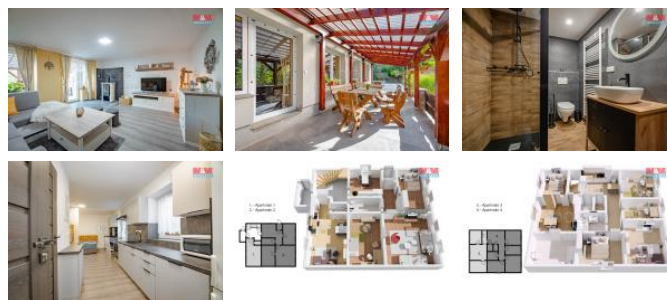

K prodeji, Hotely, 240 m2

íslo inzerátu (ID): 4292169 Datum vydání: 17.01.2025

Cena za nemovitost:

9 900 000 K

Lokalita:
Ústí nad Orlicí

Práv te k prodeji penzion v klidné ásti obce Petrovi ky u Mladkova. Tato cihlová nemovitost disponuje 4 x apartmány (1kk, 2kk, 4kk, 5kk + velký sklep, kde lze zbudovat wellnes), tyto apartmány jsou rozloženými na dvou nadzemních podlažích, a nabízí užitnou plochu 240 m2. Pozemek o velikosti 489 m2 zajiš uje dostatek prostoru pro venkovní aktivity i parkování. Nemovitost je ve velmi dobrém stavu, což z ní iní ideální investicí ní p íležitost pro podnikání v oblasti pohostinství i ubytování. Klidná lokalita zaru uje p íjemné prost edí pro hosty hledající odpo ínek a relaxaci. Pro více informací a prohlídku nás neváhejte kontaktovat.

ID inzerátu ESO:	4292169
Inzerát aktualizován:	17.01.2025
Inzerát vydán:	13.11.2024
ID zakázky v RK:	900890220
Budova je z:	Cihla
Stav:	Velmi dobrý
Vlastnictví:	Osobní
Nebytová plocha:	240 m2
Plocha pozemku:	489 m2
Užitná plocha:	240 m2
Kód zakázky:	890220