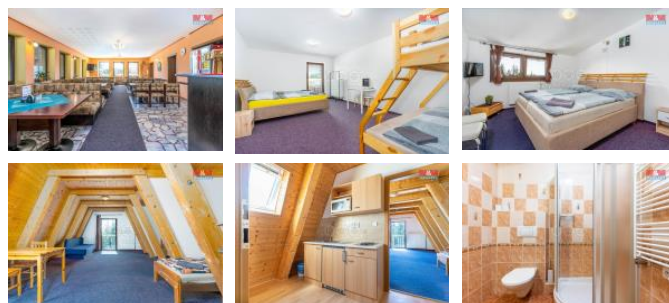

K prodeji, Hotely, 1200 m2

Cena za nemovitost:

0 K

číslo inzerátu (ID): 4311288 Datum vydání: 14.03.2025

 Lokalita:
eský Krumlov

Nabízíme Vám k prodeji zavedený hotel, nacházející se nad Lipenskou p ehradou, p ímo na stejnojmenném kopci, 900 metr nad mo em, v srdci lyža ského areálu. Objekt disponuje celkem 14 pokoji a 3 apartmány. V p ízemí nemovitosti je umíst ěna restaurace, která je rozd ělena na 90 a 40 míst. Objekt procházel v pr ůběhu let postupnou rekonstrukcí. U hotelu kon í dv ě t í seda kových lanovek. Nedaleko se pak nachází Stezka korunami strom ů a Království lesa. Lipensko je velmi vyhledávaná a turisty oblíbená rekrea ní lokalita. Více informací Vám rádi poskytneme na osobní prohlídce. Ideální investice pro podnikání v oblasti turismu. Neváhejte a kontaktujte nás pro více informací.

ID inzerátu ESO:	4311288
Inzerát aktualizován:	14.03.2025
Inzerát vydán:	12.02.2025
ID zakázky v RK:	900898427
Budova je z:	Cihla
Stav:	Velmi dobrý
Vlastnictví:	Osobní
Nebytová plocha:	1200 m2
Plocha pozemku:	470 m2
Užitná plocha:	1200 m2
Kód zakázky:	898427