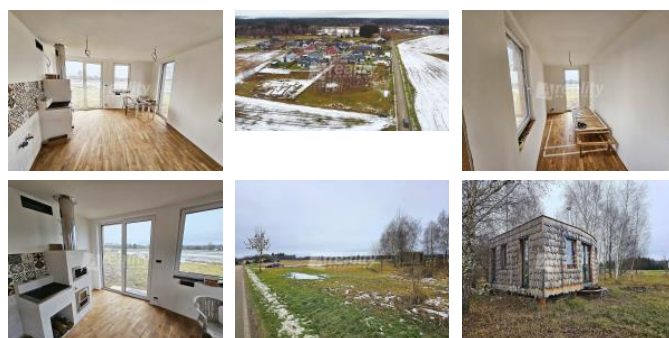

K prodeji, D evostavba

íslo inzerátu (ID): 4383919 Datum vydání: 04.05.2026

Cena za nemovitost:

4 990 000 K

Lokalita:
Jind ich v Hradec

Zprost edkujeme Vám ve výhradním zastoupení prodej rozestav ného modulového domu na vlastním pozemku v Horním Skrýchov . Soubor dvou parcel se nachází na samotném jižním okraji obce a v tšinová ást o vým e 1.369 m² je ur ena k výstavb rodinného domu. Aktuáln stojí na pozemku unikátní modulový d m o dispozici 2+kk s možností snadného rozší ení o další ásti. Možná finální podoba zobrazena na jedné z vizualiza ních fotografií. Veškeré inženýrské sít vedou po okraji druhého pozemku odd leného vlastním parcelním íslem, na kterém bude zapsáno v cné b emeno.

Aktuální stavba je sou ástí prodeje a zatím nebyla zkolaudována, nebo není jasná její definitivní podoba. V p ípad zájmu možnost jejího dokon ení.

Horní Skrýchov je malá obec ležící v t sné blízkosti severn od Jind ichova Hradce (2 km). T i minuty ch ze od pozemku je autobusová zastávka.

ID inzerátu ESO:	4383919
Inzerát vydán:	11.02.2026
Inzerát aktualizován:	04.05.2026
Budova je z:	D evostavba
Stav:	Velmi dobrý
Plocha pozemku:	1768 m ²
Užitná plocha:	54 m ²

KONTAKTNÍ ÚDAJE:

Ondrej Dudáš