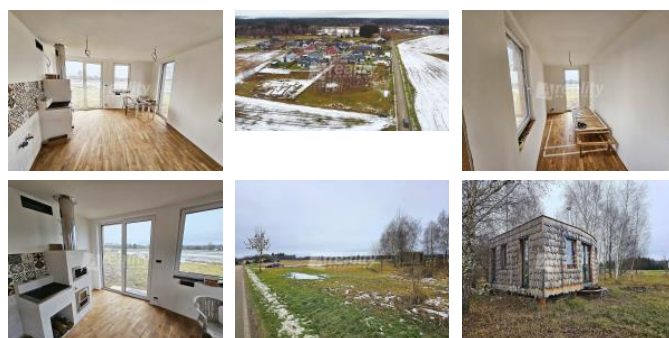

K prodeji, D evostavba

íslo inzerátu (ID): 4383919 Datum vydání: 17.03.2026

Cena za nemovitost:

4 990 000 K

Lokalita:
Jind ich v Hradec

Zprost edkujeme Vám ve výhradním zastoupení prodej rozestav ného modulového domu na vlastním pozemku v Horním Skrýchov . Soubor dvou parcel se nachází na samotném jižním okraji obce a v tšinová ást o vým e 1.369 m² je ur ena k výstavb rodinného domu. Aktuáln stojí na pozemku unikátní modulový d m o dispozici 2+kk s možností snadného rozší ení o další ásti. Možná finální podoba zobrazena na jedné z vizualiza ních fotografií. Veškeré inženýrské sít vedou po okraji druhého pozemku odd leného vlastním parcelním íslem, na kterém bude zapsáno v cné b emeno.

Aktuální stavba je sou ástí prodeje a zatím nebyla zkolaudována, nebo není jasná její definitivní podoba. V p ípad zájmu možnost jejího dokon ení.

Horní Skrýchov je malá obec ležící v t sné blízkosti severn od Jind ichova Hradce (2 km). T i minuty ch ze od pozemku je autobusová zastávka.

ID inzerátu ESO:	4383919
Inzerát vydán:	11.02.2026
Inzerát aktualizován:	17.03.2026
Budova je z:	D evostavba
Stav:	Velmi dobrý
Plocha pozemku:	1768 m ²
Užitná plocha:	54 m ²

KONTAKTNÍ ÚDAJE:

Ondrej Dudáš