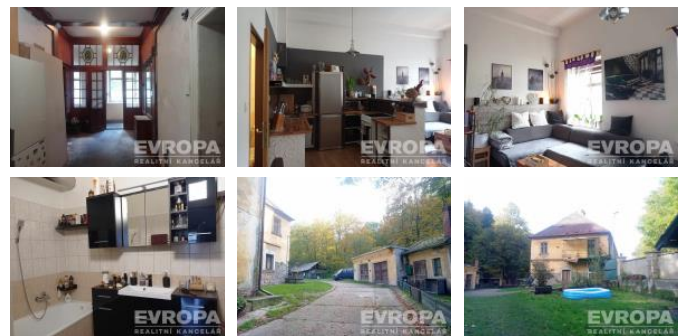

K prodeji, inžovně d m, 416 m²

íslo inzerátu (ID): 4284316 Datum vydání: 03.01.2025

Cena za nemovitost:

8 900 000 K

Lokalita:

Nabízíme k prodeji inžovně d m d m, který se nachází v Liberci, ulice Kate inská. Bytový d m se skládá z šesti bytových jednotek - 2byty 2+kk, 3 byty 2+1, jeden byt 3+1. Ke každému z bytů náleží p da a sklep. K domu náleží pozemek o výmě e 1.273 m² s vlastním vjezdem z hlavní komunikace. Na pozemku jsou dv stavby o výmě e 208 m², které se využívají jako garáže a k lny. Ve 3 bytech je vytáp ění pomocí kotle na tuhá paliva, jeden byt s vytáp ěním krbovými kamny, jeden s vytáp ěním krbovými kamny + elektrickým kotlem a v posledním elektrickým kotlem. K oh evu vody jsou ve všech bytech bojler. Všechny bytové jednotky jsou dlouhodob ě obsazené bezproblémovými nájemníky. Na pozemku jsou umíst ěné garáže a k lny, které mají k dispozici nájemníci. Pro více informací volejte maklé ě.

ID inzerátu ESO:	4284316
Inzerát vydán:	10.10.2024
Inzerát aktualizován:	03.01.2025
ID zakázky v RK:	7018000
Budova je z:	Smíšená
Stav:	P ed rekonstrukcí
Vlastnictví:	Osobní
Po et byt v dom :	6
Užitná plocha:	416 m ²
Plocha pozemku:	1273 m ²
Parkování:	Garáž
Sít :	Elektř iná
Plyn:	Není
Voda:	Vlastní studna
Balkón:	ANO
Podlahová plocha:	416 m ²
Zastav ěná plocha:	330 m ²