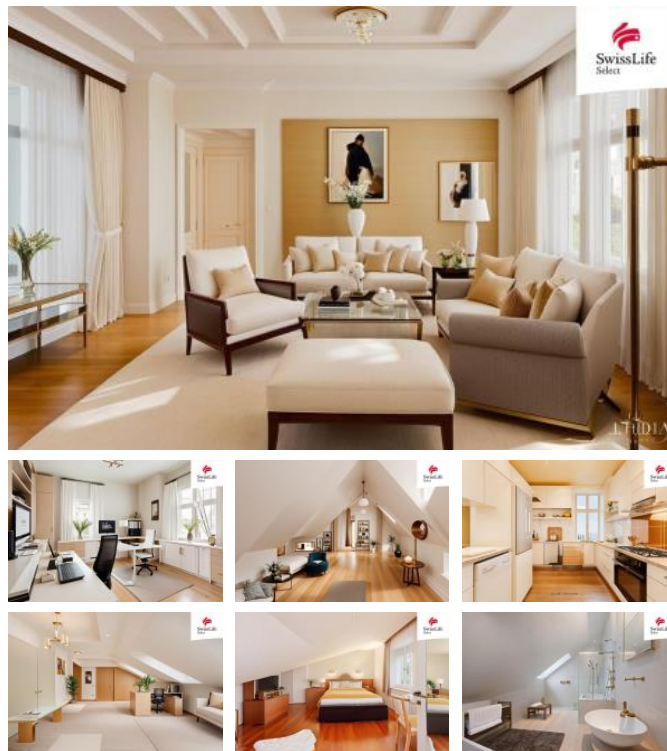

Byt vás přivítá prostorným interiérem, který dokonale spojuje otevřený prostor s útulností. Dvě koupelny jsou praktickým řešením pro pohodlný život vícečlenné rodiny, náročné páry nebo pro hosty, kteří přijdou obdivovat Prahu. Mezonetové uspořádání vytváří plynulý pocit oddělení klidové zóny od společenské a už hledáte místo na klidný večer s knihou, nebo prostor, kde se setkáte s přáteli, tady najdete obojí.

Každý detail vás vtáhne do atmosféry historického domu s pavlami, která se vine jako nítka svídek desítek let života v centru města. A co teprve lokalita: odtud je to jen pár kroků k Národnímu divadlu, na břeh Vltavy nebo do srdce Starého Města.

Tento byt není jen o zdech a místnostech, je to příležitost žít uprostřed města, které nikdy nespí, a zároveň mít svůj klidný kout, kam se budete rádi vracet. Je to prostor, kde si můžete vytvořit svůj domov, plný vzpomínek, nebo investice, která přinese stabilitu i hodnotu.

Máte chuť vidět ho na vlastní oči? Přijďte a prožijte to sami.

V případě více zájemců o nemovitost, si majitel vyhrazuje právo prodat nemovitost zájemci s nejvyšší nabídkou.

ID inzerátu ESO:	4292579
Inzerát aktualizován:	27.11.2024
Inzerát vydán:	15.11.2024
ID zakázky v RK:	0
Budova je z:	Cihla
Stav:	Dobrý
Vlastnictví:	Osobní
Umístění:	3. podlaží
Obytná plocha:	136 m²
Užitná plocha:	136 m²
Podlahová plocha:	136 m²

KONTAKTNÍ ÚDAJE:

Cristinel Oprea

Tel:

+420 800775577

Email:

info-

reality@swisslifeselect.cz

**Swiss Life Select
Reality**

Tel:

800 55 77 55

Adresa:

Pobřežní 620/3, 18600

Praha 8

Web:

<https://www.swisslife-reality.cz/>