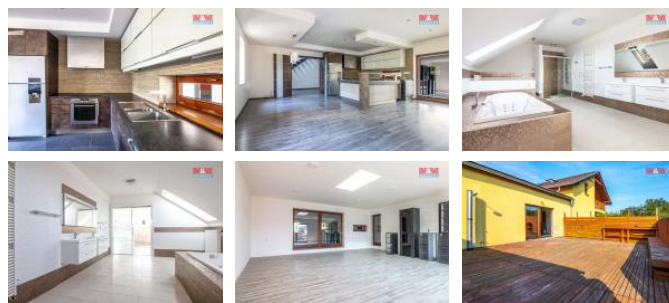

K prodeji, Byt 5+kk

íslo inzerátu (ID): 4275868 Datum vydání: 05.12.2024

Cena za nemovitost:

15 480 000 KLokalita:
Liberec

Nabízíme ke koupi adový rodinný d m se zahradou, v žádané lokalit Zlatý kopec ve Stráži nad Nisou. Celková plocha pozemku je 1692 m2 a užitná plocha domu íní 331m2. D m disponuje 5 místnostmi a t emi koupelnami. V p ízemí vstupní hala se schodišt m, propojujícím vstup do 2. NP. V p ízemí moderní kuchyn s vestavnými spot ebi i, jídelnou a obývacím pokojem. Samostatný obývací pokoj se vstupem na prostornou tarasu. Koupelna s toaletou a sprchovým koutem. Ve 2. NP t i pokoje koupelna s toaletou. Velká ložnice s vlastní velkou koupelnou, masážní vanou, dv ma umyvadly, bidetem a toaletou. Z ložnice p ímí vstup na slunnou tarasu. P ízemí domu vytáp no podlahovým topením a klimatizací, ve 2.NP radiátory. Okna i dve e mahagon, podlahy plovoucí a keramická dlažba. Vytáp ní zajiš uje tepelné erpadlo voda - vzduch. Vlastní studna na pozemku. V obci se nachází veškerá ob anská vybavenost: MŠ, ZŠ, obchod, pošta, restaurace, h íšt . Vynikající spojení MHD do Liberce (10min), autem do centra

ID inzerátu ESO:	4275868
Inzerát aktualizován:	05.12.2024
Inzerát vydán:	08.09.2024
ID zakázky v RK:	900883511
Budova je z:	Cihla
Stav:	Velmi dobrý
Vlastnictví:	Osobní
Parkování:	Garáž
Balkón:	ANO
Užitná plocha:	331 m2
Kód zakázky:	883511