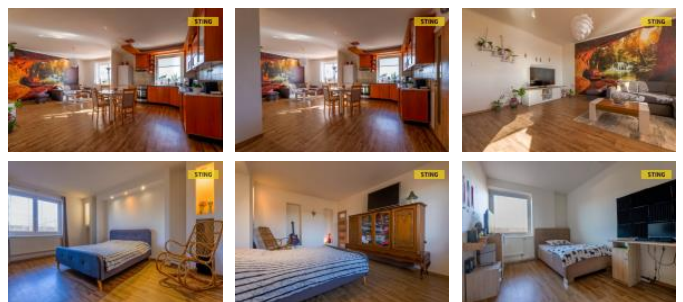

Otevíráním kuchyně s obývacím pokojem vznikl velkorysý, vzdušný prostor, který přirozeně tvoří srdce celého bytu. Můžete zde vytvořit pohodlnou rodinnou zónu, pracovní kout nebo herní prostor pro děti – možností je mnoho.

ID inzerátu ESO:	4384817
Inzerát aktualizován:	16.04.2026
Inzerát vydán:	13.02.2026
ID zakázky v RK:	134554
Budova je z:	Cihla
Stav:	Dobrý
Vlastnictví:	Osobní
Umístění:	3. podlaží
Obytná plocha:	111 m ²
Užitná plocha:	111 m ²
Podlahová plocha:	111 m ²
Plocha sklepa:	35 m ²