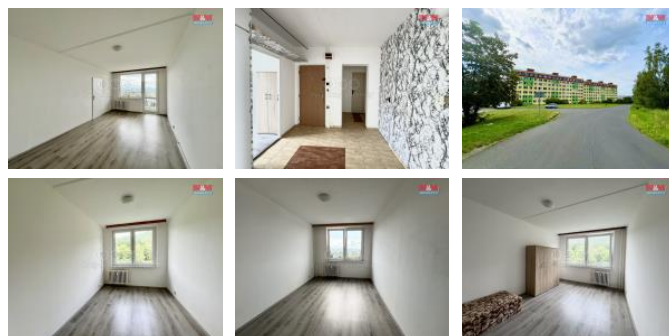

K prodeji, Byt 4+1

Cena za nemovitost:

0 K

íslo inzerátu (ID): 4264510 Datum vydání: 22.10.2024

Lokalita:
Most

Nabízíme k prodeji sv tlý byt o velikosti 4+1 s celkovou užžitnou plochou 76 m². Byt je umíst ěný v 5. podlaží panelové domu v ásti okraji obce Janov u Litvínova. Prošel áste nou úpravou - nové plovoucí podlahy, dve e, zánovní kuchy ská linka, umakartové koupelnové jádro. Dispozi ním prvkem tohoto bytu je velká lodžie p es dv ě místnosti, která nabízí výhled na m sto a p írodu. V t sn ě blízkosti domu se nachází les, což p edstav skv lou p íležitost pro milovníky p írody a lidí toužících po klidných procházkách ve volném áse. Byt je dobrém stavu p ipraven k okamžit ěmu nast hování. Ne ekejte a p ij te si prohlédnout váš budoucí domov!

ID inzerátu ESO:	4264510
Inzerát vydán:	24.07.2024
Inzerát aktualizován:	22.10.2024
ID zakázky v RK:	900867376
Budova je z:	Panel
Stav:	Dobrý
Vlastnictví:	Osobní
Užitná plocha:	76 m ²
Kód zakázky:	867376