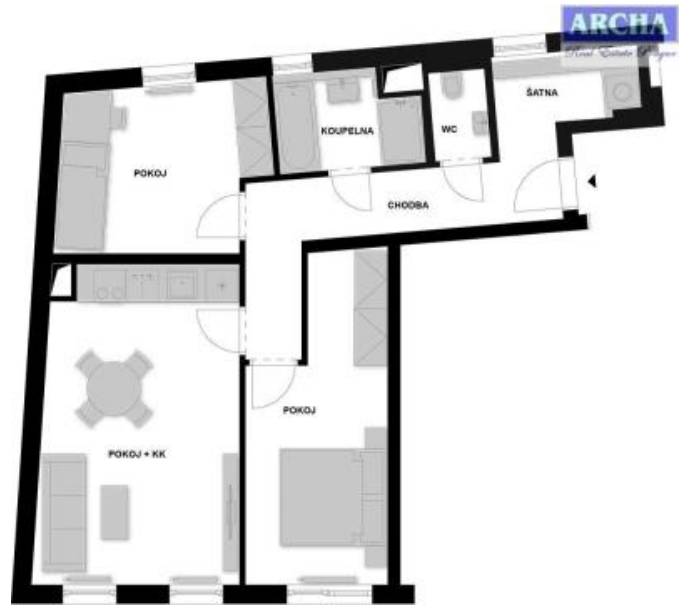

Další prostor skýtá pochozí stěcha jako VYHLÍDKOVÁ TERASA, místo k odpočinku a relaxaci.

Vlastnictví: osobní
Dispozice: 3+kk
Podlahová plocha: 73,9 m²
Celková plocha: 105,9 m²
Podlaží: 2
Výtah: Ano
Garážové stání: 14,60 m²
Sklep: 2,7 m²
Stav budovy: novostavba
Stav jednotky: Fit out
Parkování: Ano
Soukromá střešní terasa: 17,4 m²

Podání bytu nejpozději v 2Q/2025

Komfort obyvatel Rezidence završuje pochozí stěcha. Poslouží jako příjemná vyhlídková terasa, kde se v létě můžete osvěžit sklenkou prosecca, nebo dobít energii šálkem kávy. Dá se zde posedět s přáteli, ale také meditovat, nebo nastartovat den ranní jógou.

Byty ve standardu Fit Out jsou dokončeny do finálních povrchů včetně sanitárního vybavení.

Moderní bytový dům je citlivě zakomponován do blokové zástavby oblíbené čtvrti Nuslí. Centrum máte na dosah. Kdykoliv se můžete vydat na procházku po krásných ulicích, stejně jako krásou pražského prostředí v parcích Grébovka nebo Folimanka. Nedaleké Vršovice lákají k zábavě, kultuře i sportu, ke vzdělávání, gastronomickým požitkům nebo návštěvám stylových obchodů.

Provizi neplatíte.

ARCHA realitní kancelář
PRAHA
Telefon: 737851059, 702072257, 608135458
Email: archa-rk@seznam.cz
www.facebook.com/nemovitosti.archa
www.twitter.com/archa_life
www.instagram.com/nemovitosti_archa
www.archa-rk.cz

KONTAKTNÍ ÚDAJE:

Milan Černý

Tel:

+420 737851059

Email:

archa-rk@seznam.cz

ARCHA r.k.

Tel:

Adresa:

U Stadionu, 911/1, 26601

Beroun

Web:

www.archa-rk.cz

ID inzerátu ESO:	4313891
Inzerát vydán:	24.02.2025
ID zakázky v RK:	5493
Budova je z:	Cihla
Stav:	Velmi dobrý
Vlastnictví:	Osobní
Umístění:	2. podlaží