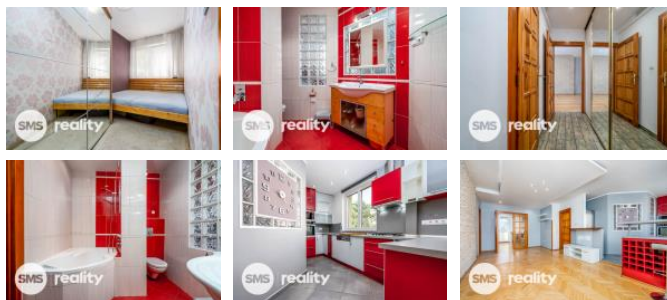

K dispozici je ústřední dálkové topení s radiátory, které zajišťuje příjemné a efektivní vytápění během chladných měsíců. Příkladívody je zajištěn vodovodem a odpady jsou napojeny na kanalizaci, což zaručuje bezproblémový provoz domácnosti. Elektrické rozvody jsou na úrovni 230 V, což splňuje veškeré moderní standardy.

Dom je umístěn v lokalitě s vynikající dostupností. V blízkosti se nacházejí zastávky MHD, autobusová stanice, nemocnice a snadný přístup na dálnici i silnice, což usnadňuje každodenní dojíždění. Pro milovníky přírody a aktivního životního stylu je k dispozici široká škála možností, jak trávit volný čas venku. Tento byt je ideální volbou pro náročné klienty, kteří hledají harmonii mezi městským životem a přírodou, aniž by obtovali komfort a kvalitu bydlení. Jednotupodlažní objekt, ve kterém se byt nalézá, umožňuje pocit exkluzivity a soukromí, které si zasloužíte. Bezplatné parkování před domem. V případě zájmu o prohlídku nás neváhejte kontaktovat. S financováním pomůžeme přes naše finanční poradce.

ID inzerátu ESO:	4395166
Inzerát aktualizován:	04.05.2026
Inzerát vydán:	09.04.2026
ID zakázky v RK:	1970
Budova je z:	Cihla
Stav:	Velmi dobrý
Vlastnictví:	Osobní
Umístění:	2. podlaží
Obytná plocha:	69 m²
Balkón:	2m²
Užitná plocha:	69 m²
Plocha sklepa:	2 m²

KONTAKTNÍ ÚDAJE:

Jiřina Motlová

Tel:

724339969

Email:

jrjina.motlova@smsreality.cz

Z

SMS reality s.r.o.

Tel:

Adresa:

Hvězdova 1716/2b, 14000

Praha 4

Web:

www.smsreality.cz/