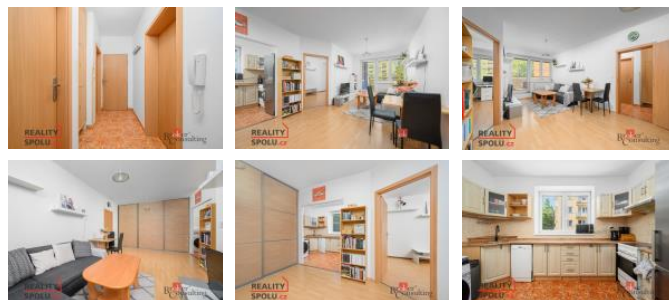

Byt s ideálním zázemím a spoustou místa, jenž je vhodný jak pro rodiny s d tmi i na investici.

Pro více informací nás neváhejte kontaktovat. Rádi probereme veškeré možnosti financování.

ID inzerátu ESO:	4271960
Inzerát aktualizován:	13.11.2024
Inzerát vydán:	22.08.2024
Budova je z:	Panel
Stav:	Velmi dobrý
Vlastnictví:	Družstevní
Umíst ní:	1. podlaží
Obytná plocha:	68 m ²
Užitná plocha:	68 m ²