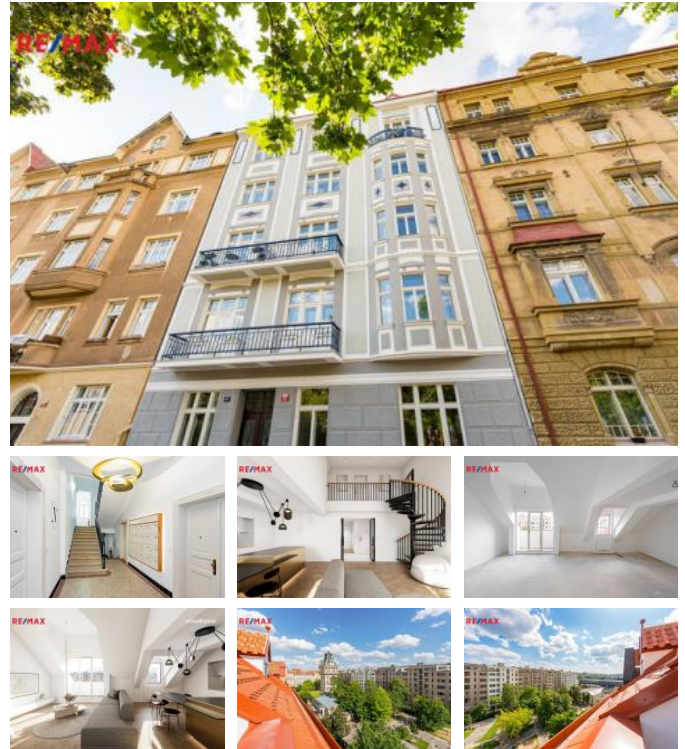

Mezi Stromovkou a Letenskými sady se nachází rezidence Na Výšinách, která spojuje historii a eleganci s moderními prvky a technologiemi po velmi citlivé rekonstrukci.

Mezonetový byt o rozloze více než 100 m<sup>2</sup> se dvěma balkony je umístěn v nejvyšším patře secesního inžovního domu stavitele Josefa Rychtery. Nabízí se v provedení White Wall, což znamená, že interiér je stavebně dokončený, ale bez finálních úprav. Pro inspiraci jsme nechali zpracovat detailní vizualizace od architektů SLIM, podle kterých je možné realizovat projekt na klíč. Projekt je možné si upravit dle svých představ a fantazie. K dispozici je společný dvorek s kolárnou, k bytu náleží vlastní sklepní kóje v podzemní části domu.

V místě je veškerá občanská vybavenost na nejvyšší úrovni. Přímo naproti domu je mateřská škola a dlešské dopravní hřiště.

Prohlídkový den se bude konat po předchozí telefonické či e-mailové domluvě.

ID inzerátu ESO:	4267408
Inzerát aktualizován:	04.11.2024
Inzerát vydán:	02.08.2024
ID zakázky v RK:	392896
Budova je z:	Cihla
Stav:	Po rekonstrukci
Vlastnictví:	Osobní
Umístění:	6. podlaží
Obytná plocha:	112 m <sup>2</sup>
Užitná plocha:	120 m <sup>2</sup>
Podlahová plocha:	112 m <sup>2</sup>
Zastavěná plocha:	257 m <sup>2</sup>