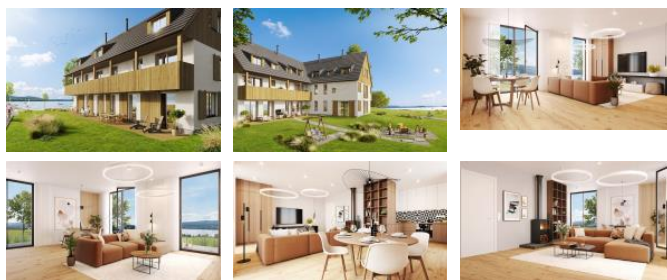

RESORT VISION LIPNO

Jedná se o výjime ný a atraktivní resort, který cílí na všechny skupiny a má potenciál být nejlepším místem pro trávení volného asu na Lipn . K dispozici bude recepce, beach bar a další služby. V areálu je také pís ítá p írodní pláž, p ístavíšt pro 39 lodí, d tské h íšt a místa pro další aktivity jako pétanque, disk golf aj. P ípraven je také rental a facility management, který se stará o správu a údržbu resortu, odklizení sn hu, sekání trávy aj. Na prodej jsou i další pozemky, apartmány a adové domy.

LOKALITA

Poloha Ková ského poloostrova s výhledem na neju tší vodní plochu R v srdci Šumavy láká v každém ro ním období. Na ja e a na podzim na turistiku, výlety do p írody, i cyklistiku. V lét pak vítá zejména milovníky vodních sport – plavání, jachting, surfing, kiting, i sportovní rybolov. V zim pak nabízí tém 12 km sjezdových tratí, lyža skou a snowboardovou školu, známý snowpark, b žecké trat a d tské lyža ské h íšt .

Po í te si nemovitost v soukromé top lokalit u vody v krásné p írod , v podob investice s pravidelným výnosem a dlouhodobým zhodnocením. Exkluzivn nabízíme celoro ní údržbu a správu pronájmu nové nemovitosti v období Vaší nep ítomnosti.

- •Výjime ný apartmán p ímo u vody
- •Prostorná terasa s p edzahrádkou

KONTAKTNÍ ÚDAJE:

Marek Ertl

Tel:

420601005006,

Email:

m.ertl@group-df.cz

Lipno Real

Tel:

774884204

Adresa:

Lipno nad Vltavou 71,
44001 Lipno

Web:

www.lipno-real.cz