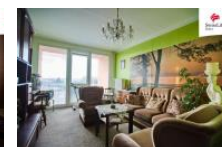

Dispozice bytu 3+1 s lodžii, o podlahové ploše 74 m, je praktická a poskytuje dostatek prostoru pro pohodlné bydlení. Při vstupu do bytu se ocitnete v předsíni, která vás zavede do světlého obývacího pokoje a dále do kuchyně. Dále zde nalezneme dvě útulné neprůchozí ložnice, které jsou umístěny v klidné části bytu. Jedna z nich má přístup na lodžii, která bude určitě hojně využívána díky odpolednímu sluníčku. Koupelna s rohovou vanou, se sprchovým koutem a s toaletou jsou samozřejmostí.

K bytu náleží sklepní kóje. K dispozici je kolárna a sušárna.

V domě panuje klid a je zde přátelská atmosféra.

Msítné poplatky jsou 4.252,- Kč, plus zálohy na elektřinu. Plynový kotel v přízemí slouží k vytápění bytu v domě a zajišťuje ohřev vody.

Suchdola nad Lužnicí je vzdálená pouhých 17 km od Třeboně a 18 km od českých Velenic. Je zde běžné dojíždět za prací do Rakouska. Oblast velice vyhledávaná turisty.

Doporučíme !!!

ID inzerátu ESO:	4297174
Inzerát aktualizován:	07.01.2025
Inzerát vydán:	03.12.2024
ID zakázky v RK:	0
Budova je z:	Panel
Stav:	Po rekonstrukci
Vlastnictví:	Osobní
Umístění:	3. podlaží
Obytná plocha:	74 m2
Lodžie:	2m2
Užitná plocha:	77 m2
Podlahová plocha:	74 m2
Plocha sklepa:	1 m2