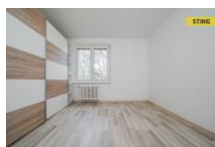

Prostorná kuchyně je vybavena kuchyňskou linkou na míru, elektrickou troubou, plynovým sporákem, digestoří, lednicí a jídelním stolem se čtyřmi židlemi.

Samozřejmostí jsou bezpečnostní vstupní dveře. K bytu náleží zasklená lodžie a sklepní kóje umístěná v 1. podzemním podlaží.

Velkou plusovou hodnotou je samotný dům, který prošel kompletní a nákladnou revitalizací. Objekt je vybaven vlastním tepelným čerpadlem a zásobníky na ohřev vody, což zajišťuje nejen nezávislost na externích dodavatelích energií, ale především dlouhodobou úspornější a efektivní provoz.

Lokalita na okraji Výškovic nabízí ideální kombinaci klidu, přírody a dostupnosti všech služeb.

Pro více informací nebo domluvení prohlídky mě neváhejte kontaktovat. Do konce dubna 2026 nabízíme prostřednictvím našeho partnera úrokovou sazbu od 4,69 % p.a. Více informací Vám sdělí náš specialista na prohlídce.

ID inzerátu ESO:	4398732
Inzerát aktualizován:	22.04.2026
Inzerát vydán:	21.04.2026
ID zakázky v RK:	135312
Budova je z:	Panel
Stav:	Velmi dobrý
Vlastnictví:	Osobní
Umístění:	2. podlaží
Obytná plocha:	67 m²
Lodžie:	ANO
Užitná plocha:	67 m²
Podlahová plocha:	67 m²

KONTAKTNÍ ÚDAJE:

Zákaznický servis

Tel:

800 103 010,602 741

829,602 741 829

Email:

klientsky.servis@rksting.cz

Realitní kancelář

STING

Tel:

Adresa:

1. máje 540, 73961 Tinec

Web:

www.rksting.cz