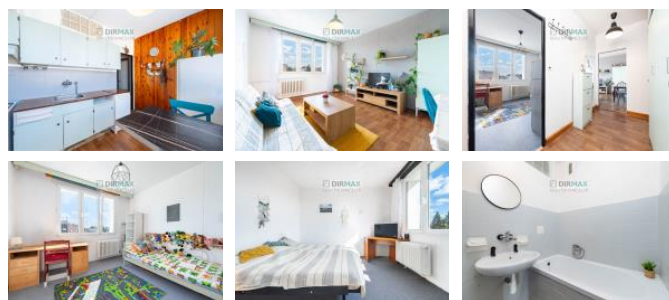

Pro bližší informace nebo sjednání prohlídky bytu mne kontaktujte na uvedeném telefonním ísle.

ID inzerátu ESO:	4393499
Inzerát aktualizován:	05.06.2026
Inzerát vydán:	31.03.2026
ID zakázky v RK:	2899
Budova je z:	Panel
Stav:	Velmi dobrý
Vlastnictví:	Osobní
Umíst ění:	6. podlaží
Obytná plocha:	62 m <sup>2</sup>
Užitná plocha:	62 m <sup>2</sup>
Plocha sklepa:	9 m <sup>2</sup>
Zastav ěná plocha:	670 m <sup>2</sup>