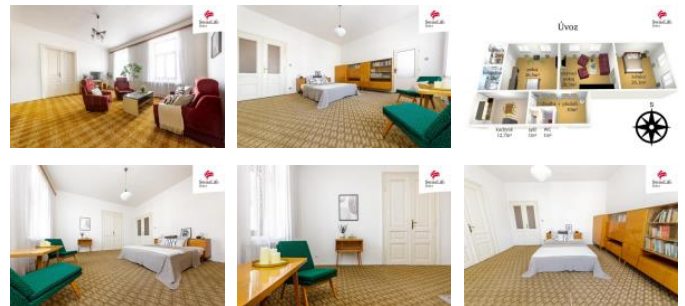

ID inzerátu ESO:	4281786
Inzerát aktualizován:	12.11.2024
Inzerát vydán:	01.10.2024
ID zakázky v RK:	0
Budova je z:	Cihla
Stav:	Dobry
Vlastnictví:	Družstevní
Umístění:	3. podlaží
Obytná plocha:	114 m ²
Užitná plocha:	114 m ²
Podlahová plocha:	114 m ²
Plocha sklepa:	6 m ²