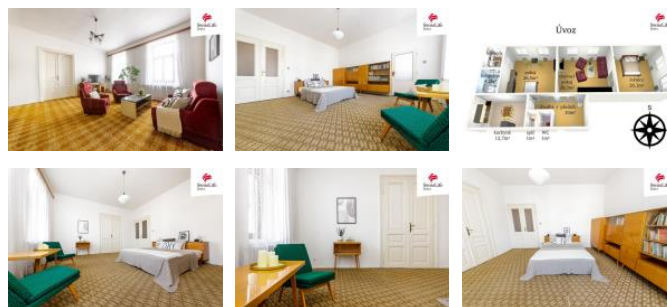

ID inzerátu ESO:	4281786
Inzerát aktualizován:	07.01.2025
Inzerát vydán:	01.10.2024
ID zakázky v RK:	0
Budova je z:	Cihla
Stav:	Dobrý
Vlastnictví:	Družstevní
Umístění:	3. podlaží
Obytná plocha:	114 m ²
Užitná plocha:	114 m ²
Podlahová plocha:	114 m ²
Plocha sklepa:	6 m ²