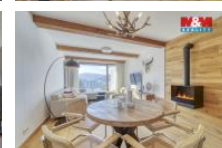

K prodeji, Byt 2+kk

Cena za nemovitost:

18 800 000 K

íslo inzerátu (ID): 4386093 Datum vydání: 22.04.2026

Lokalita:
Trutnov

Luxusní apartmán v srdci Špindlerova Mlýna s vlastní saunou a krbem.

Výjimečné místo, výjimečný komfort. Nabízíme ke koupi exkluzivní apartmán v samotném centru Špindlerova Mlýna s výhledem na sjezdovku Svatý Petr i pulzující centrum města.

Apartmán o dispozici 2+kk nabízí 75,39 m² podlahové plochy a navíc ložnici o velikosti 6,77 m², která vás okouzlí výhledy v každém ročním období. Interiér je navržen s důrazem na detail, kvalitu a pohodlí – součástí je vlastní sauna a krb, které dotvářejí pravou horskou atmosféru a zaručí dokonalý relax po dni na svahu i túrách.

Apartmán je kompletně a luxusně vybaven a prodává se v etnoveškerého zařízením – připravený k okamžitému užívání bez dalších investic.

Rezidenční komplex nabízí bazén a stylový PUB v suterénu domu, ideální místo pro veškeré posezení. K apartmánu náleží vlastní garážové parkovací místo a sklep, což je ve Špindlerově Mlýně mimořádná výhoda.

Ideální volba pro náročné klienty, kteří hledají kombinaci luxusu a výjimečnosti.

ID inzerátu ESO:	4386093
Inzerát aktualizován:	22.04.2026
Inzerát vydán:	21.02.2026
ID zakázky v RK:	900933284
Budova je z:	Cihla
Stav:	Velmi dobrý
Vlastnictví:	Osobní
Parkování:	Garáž
Lodžie:	ANO
Užitná plocha:	75 m²
Kód zakázky:	933284