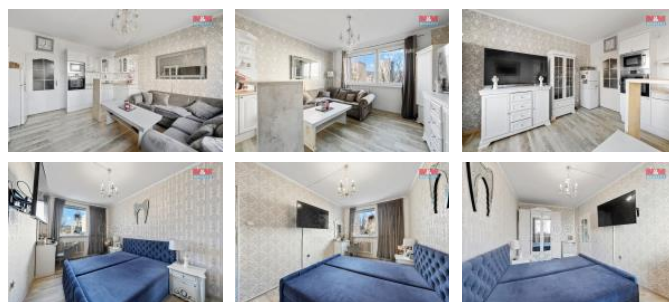

K prodeji, Byt 2+kk

íslo inzerátu (ID): 4295530 Datum vydání: 03.02.2025

Cena za nemovitost:

890 000 K

Lokalita:

D ěn

Nabízíme Vám k prodeji družstevní byt 2+kk o celkové užitné ploše 40 m², který se nachází ve t ětím pat ě revitalizovaného panelového domu v D ěn XXXII-Boletice nad Labem, ulice sl. Partyzán . Byt je v dobrém stavu a nabízí praktické dispozi ní ešení pro jednotlivce i pár. Vytáp ění je zde ešeno dálkovým rozvodem a k bytu také náleží sklepní kóje. V dostupnosti je veškerá ob anská vybavenost. Tento byt je skv lou p íležitostí pro ty, kte í hledají bydlení a už pro sebe nebo jako investici k pronajímání. V p ípad zájmu nás neváhejte kontaktovat pro více informací i sjednání prohlídky. Optimální financování Vám zdarma zajistí naši hypote ní specialisté.

ID inzerátu ESO:	4295530
Inzerát vydán:	26.11.2024
Inzerát aktualizován:	03.02.2025
ID zakázky v RK:	900891732
Budova je z:	Panel
Stav:	Dobrý
Vlastnictví:	Družstevní
Lodžie:	ANO
Užitná plocha:	40 m ²
Kód zakázky:	891732