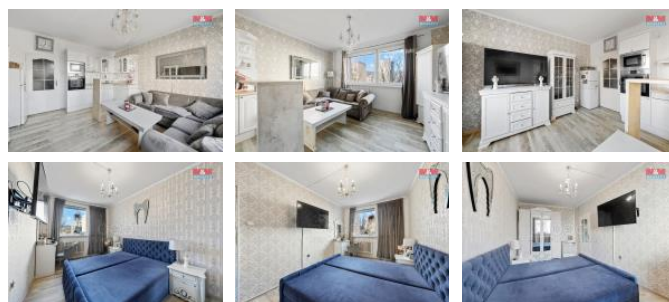

## K prodeji, Byt 2+kk

íslo inzerátu (ID): 4295530 Datum vydání: 27.11.2024

Cena za nemovitost:

**990 000 K**

Lokalita:

Nabízíme Vám k prodeji družstevní byt 2+kk o celkové užitné ploše 40 m<sup>2</sup>, který se nachází ve t etím pat e revitalizovaného panelového domu v D ín XXXII-Boletice nad Labem, ulice sl. Partyzán . Byt je v dobrém stavu a nabízí praktické dispozi ní ešení pro jednotlivce i pár. Vytáp ní je zde ešeno dálkovým rozvodem a k bytu také náleží sklepní kóje. V dostupnosti je veškerá ob anská vybavenost. Tento byt je skv lou p íležitostí pro ty, kte í hledají bydlení a už pro sebe nebo jako investici k pronajímání. V p ípad zájmu nás neváhejte kontaktovat pro více informací i sjednání prohlídky. Optimální financování Vám zdarma zajistí naši hypote ní specialisté.

ID inzerátu ESO:	4295530
Inzerát vydán:	26.11.2024
Inzerát aktualizován:	27.11.2024
ID zakázky v RK:	900891732
Budova je z:	Panel
Stav:	Dobrý
Vlastnictví:	Družstevní
Lodžie:	ANO
Užitná plocha:	40 m <sup>2</sup>
Kód zakázky:	891732