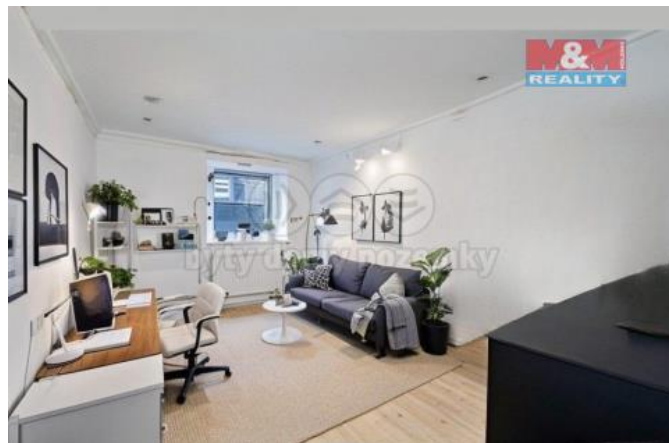

K prodeji, Byt 2+kk

íslo inzerátu (ID): 4293873 Datum vydání: 14.12.2024

Cena za nemovitost:

3 000 000 K

Lokalita:
Praha 4

Multifunkční prostor, který může sloužit jako kancelář, ateliér či zajímavá investice se nachází v pražské Královské Přesypce, jen kousek od metra. Byt s užitnou plochou 43 m² je určen ke kompletní rekonstrukci a nachází v 1. podzemním podlaží. Dispozičně nabízí dva neprůchozí pokoje a samostatnou koupelnu. Dům se nachází v adové zástavbě a je postaven z kvalitní cihlové konstrukce. Parkování je možné na ulici. Ideální umístění v blízkosti metra "C" Budovická, OC DBK a kancelářského komplexu Brumlovka. Přírodou a aktivní odpočinek nabízí nedaleký Michelský les. V domě nabízíme další bytové i nebytové jednotky v různých dispozičních i cenových relacích. Pro více informací kontaktujte makléře.

ID inzerátu ESO:	4293873
Inzerát vydán:	20.11.2024
Inzerát aktualizován:	14.12.2024
ID zakázky v RK:	900890765
Budova je z:	Cihla
Stav:	Dobrý
Vlastnictví:	Osobní
Užitná plocha:	43 m ²
Kód zakázky:	890765