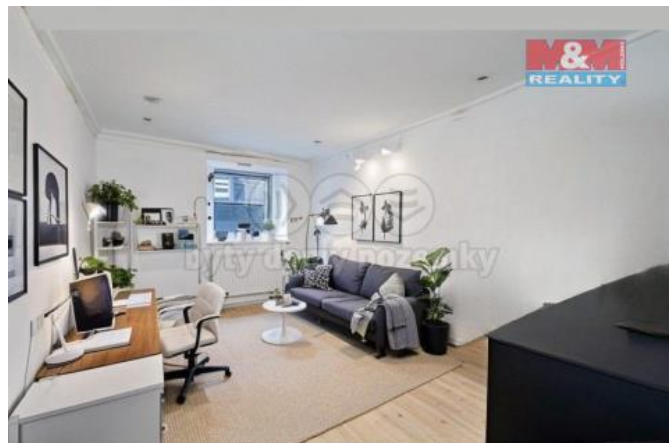

K prodeji, Byt 2+kk

íslo inzerátu (ID): 4293873 Datum vydání: 21.11.2024

Cena za nemovitost:

3 000 000 K

Lokalita:

Praha 4

Multifunkční prostor, který může sloužit jako kancelář, ateliér či zajímavá investice se nachází v pražské Královské Přesypce, jen kousek od metra. Byt s užitečnou plochou 43 m² je určen ke kompletní rekonstrukci a nachází v 1. podzemním podlaží. Dispozičně nabízí dva neprůchozí pokoje a samostatnou koupelnu. Dům se nachází v adové zástavbě a je postaven z kvalitní cihlové konstrukce. Parkování je možné na ulici. Ideální umístění v blízkosti metra "C" Budovická, OC DBK a kancelářského komplexu Brumlovka. Přírodu a aktivní odpovídání nabízí nedaleký Michelský les. V domě nabízíme další bytové i nebytové jednotky v různých dispozičních i cenových relacích. Pro více informací kontaktujte makléře.

ID inzerátu ESO:	4293873
Inzerát vydán:	20.11.2024
Inzerát aktualizován:	21.11.2024
ID zakázky v RK:	900890765
Budova je z:	Cihla
Stav:	Dobrý
Vlastnictví:	Osobní
Užitná plocha:	43 m²
Kód zakázky:	890765

KONTAKTNÍ ÚDAJE:

Ludmila Toneva

Tel:

296 399 006

Email:

info@mmreality.cz

MaM reality holding,

a.s.

Tel:

800 100 446

Adresa:

Krakovská 1675/2, 11000

Praha - Nové Město

Web:

www.mmreality.cz