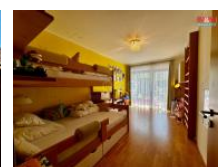

K prodeji, Byt 2+kk

íslo inzerátu (ID): 4270745 Datum vydání: 27.08.2024

Cena za nemovitost:

7 890 000 K

Lokalita:
Praha 10

Krásné bydlení s p edzahrádkou - sv tlý a velmi dob e udržovaný byt 2+kk o užitné ploše 61,8 m² + 56,5 m² velkou p edzahrádkou a parkovacím stáním je umíst ěný v prvním nadzemním podlaží cihlového domu v klidné ásti obce Pitkovice. Hlavními p ednostmi této nemovitosti jsou nejen krásná p edzahrádka ale i dostate né úložné prostory, které ocení každý, kdo hledá komfortní bydlení. Byt je situován v p íjemné rodinné lokalit ě, což ění z této nabídky ideální volbu pro rodiny s d ětmi nebo páry hledající klidné zázemí. Dispozice bytu zahrnuje prostorný obývací pokoj s kuchy ským koutem, jednu ložnici, koupelnu s WC, p edsí a šatnu. Celý byt je velmi sv tlý díky dostatku p rozeného sv tla a okn ěm orientovaným na jih. Pokud hledáte místo, kde se budete cítit jako doma hned po prvním p íchodu, neváhejte a kontaktujte nás pro sjednání prohlídky. Tento byt vám nabídne vše, co pot ebujete k pohodlnému životu v krásné a klidné lokalit ě.

ID inzerátu ESO:	4270745
Inzerát vydán:	18.08.2024
Inzerát aktualizován:	27.08.2024
ID zakázky v RK:	900882546
Budova je z:	Cihla
Stav:	Velmi dobrý
Vlastnictví:	Osobní
Užitná plocha:	62 m²
Kód zakázky:	882546