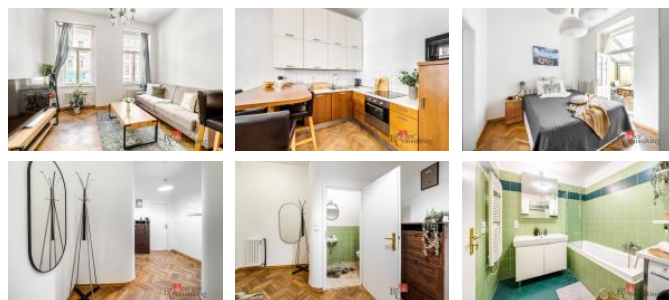

Čistá podlahová plocha bytu je 53,45 m² a nabízí prakticky ideální dispozici. Součástí je světlý obývací pokoj s kuchyňským koutem, ložnice se vstupem do zimní zahrady a koupelny s vanou, WC a bidetem, samostatné WC a prostorná vstupní chodba. K bytu dále náleží sklep o velikosti 2 m².

Interiér kombinuje příjemnou atmosféru klasického inžovního domu s moderním stylem bydlení. Velkou předídanou hodnotou jsou vysoké stropy, dostatek světla a klidná orientace bytu mimo ruch ulice.

Lokalita Letná patří dlouhodobě mezi nejžádanější části Prahy. V bezprostřední blízkosti se nachází Stromovka i Letenské sady, kavárny, restaurace, obchody i kompletní občanská vybavenost. Samotné centrum Prahy je dostupné během několika minut.

Byt je ideální volbou pro vlastní bydlení i jako investici s příležitostí mimořádně atraktivní lokalitě.

Samozřejmostí je zajištění nejvýhodnějšího financování týmem našich zkušených bankéřů a veškerý právní servis.

ID inzerátu ESO:	4403187
Inzerát vydán:	07.05.2026
Budova je z:	Cihla
Stav:	Velmi dobrý
Vlastnictví:	Osobní
Umístění:	2. podlaží
Obytná plocha:	85 m²
Terasa:	ANO
Užitná plocha:	85 m²

KONTAKTNÍ ÚDAJE:

Broker Consulting, a.s.

Tel:

+420 800 100 164

Email:

okrealitnisluzby@bcas.cz

Broker Consulting, a.s.

Tel:

800100164

Adresa:

Radlická 751/113E, 158 00

Praha - Stodolky

Web:

<https://realityspolu.cz>