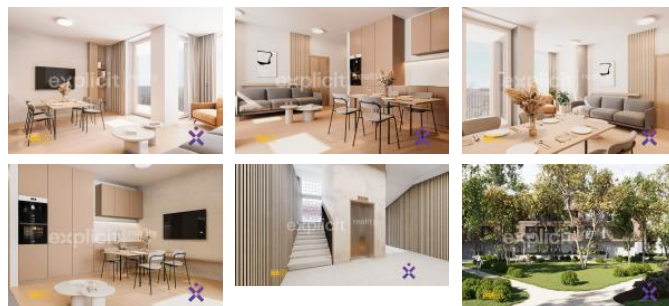

Byty budou p edávány ve vysokém standardu zahrnujícím dokon ené omítky, podlahy, interiérové dve e a kompletn p ípravené koupelny v etn sociálního vybavení. Klienti si mohou vybrat z?až ty designových standard obklad a dlažeb, díky emuž si snadno p izp sobí interiér svému vkusu.

V p ízemí budovy budou umíst ny obchody a služby, což p íspívá k pohodlí budoucích obyvatel. Samoz ejností je výtah, sklepní kóje a možnost odkupu vlastních parkovacích stání. Lokalita nabízí kompletní ob anskou vybavenost: obchody, školy, léka ské služby i zastávky MHD jsou v bezprost ední blízkosti.

Díky své poloze, promyšlenému konceptu a variabilit byt je PRIOR KROM íž ideální jak pro vlastní bydlení, tak jako investice k pronájmu. U vybraných jednotek je možný odpo et DPH.

Pro více informací o dostupných bytech, cenách a standardech nás neváhejte kontaktovat. Rádi Vám zprost edkujeme osobní prezentaci projektu a pom ůžeme Vám vybrat ideální byt na míru.

ID inzerátu ESO:	4377600
Inzerát aktualizován:	18.02.2026
Inzerát vydán:	30.12.2025
Budova je z:	Cihla
Stav:	Ve výstavb (nezkolaudováno)
Vlastnictví:	Osobní
Umíst ní:	2. podlaží
Obytná plocha:	79 m²
Lodžie:	5m²
Užitná plocha:	79 m²
Plocha sklepa:	4 m²

KONTAKTNÍ ÚDAJE:

Mgr. Alice Nováková

Tel:

+420 773 022 220

Email:

info@explicitreality.cz

EXPLICIT REALITY,

S.R.O.

Tel:

Adresa:

Dlouhá 5617, 76001 Zlín

Web:

www.explicitreality.cz