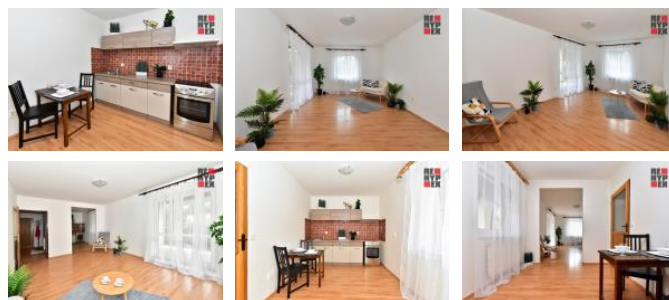

K prodeji, Byt 2+kk, 68 m²

íslo inzerátu (ID): 4271391 Datum vydání: 09.09.2024

Cena za nemovitost:

3 700 000 K

Lokalita:
Semily

Nabízíme k prodeji unikátní byt nedaleko centra Turnova – dvacet let starý d m s veterinární klinikou a ty mi byty. Okolí domu zahrnuje parkovišť a zahradu, z bytu je tak p kný výhled do zelen .

Prodáváný byt je velmi slunný, modern uspo ádaná dispozice kdy je propojena kuchy s obytným prostorem a vstupem na velkou zast ešenou terasu. Byt má vlastní plynový kotel pro oh ev teplé vody a topení. V byt je úložný prostor - komora, k bytu náleží parkovací místo a podíl na zahrad .

Celková plocha bytu je 58 m², z toho tvo í 18 m² terasa. Byt je možné upravit jako 2+kk.

D m se nachází na klidném míst a p itom nedaleko centra Turnova, obklopen je rodinnými i bytovými domy. V blízkosti je zastávka MHD a velmi blízké napojení na dálnici.

V dom se prodávají další byty, podívejte se na naši nabídku.

Pro další informace i prohlídku nás neváhejte kontaktovat.

ID inzerátu ESO:	4271391
Inzerát aktualizován:	09.09.2024
Inzerát vydán:	20.08.2024
ID zakázky v RK:	1846
Budova je z:	Cihla
Stav:	Velmi dobrý
Vlastnictví:	Osobní
Umíst ní:	2. podlaží
Obytná plocha:	68 m²
Balkón:	28m²
Užitná plocha:	40 m²
Podlahová plocha:	68 m²

KONTAKTNÍ ÚDAJE:

Ing. Rut Piklová

Tel:

604313388

Email:

firma@rehypex.cz

REHYPEX s.r.o.

Tel:

Adresa:

Veleslavínova 208/9, 460

05 Liberec

Web:

www.rehypex.cz/