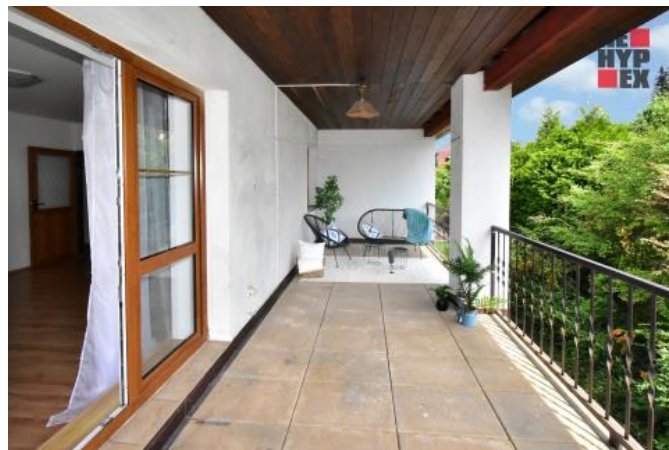

K prodeji, Byt 2+kk, 68 m²

íslo inzerátu (ID): 4271391 Datum vydání: 09.09.2024

Cena za nemovitost:

3 700 000 K

Lokalita:
Semily

Nabízíme k prodeji unikátní byt nedaleko centra Turnova – dvacet let starý d m s veterinární klinikou a ty mi byty. Okolí domu zahrnuje parkovišť a zahradu, z bytu je tak p kný výhled do zelen .

Prodáváný byt je velmi slunný, modern uspo ádaná dispozice kdy je propojena kuchy s obytným prostorem a vstupem na velkou zast ešenou terasu. Byt má vlastní plynový kotel pro oh ev teplé vody a topení. V byt je úložný prostor - komora, k bytu náleží parkovací místo a podíl na zahrad .

Celková plocha bytu je 58 m², z toho tvo í 18 m² terasa. Byt je možné upravit jako 2+kk.

D m se nachází na klidném míst a p itom nedaleko centra Turnova, obklopen je rodinnými i bytovými domy. V blízkosti je zastávka MHD a velmi blízké napojení na dálnici.

V dom se prodávají další byty, podívejte se na naši nabídku.

Pro další informace i prohlídku nás neváhejte kontaktovat.

ID inzerátu ESO:	4271391
Inzerát aktualizován:	09.09.2024
Inzerát vydán:	20.08.2024
ID zakázky v RK:	1846
Budova je z:	Cihla
Stav:	Velmi dobrý
Vlastnictví:	Osobní
Umíst ní:	2. podlaží
Obytná plocha:	68 m²
Balkón:	28m²
Užitná plocha:	40 m²
Podlahová plocha:	68 m²

KONTAKTNÍ ÚDAJE:

Ing. Rut Piklová

Tel:

604313388

Email:

firma@rehypex.cz

REHYPEX s.r.o.

Tel:

Adresa:

Veleslavínova 208/9, 460

05 Liberec

Web:

www.rehypex.cz/