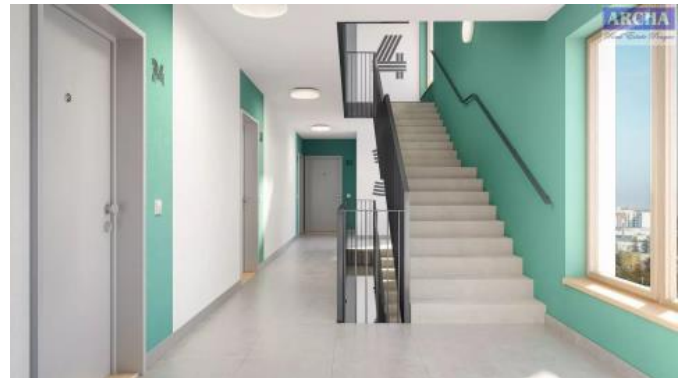

Komfort obyvatel završuje pochozí stěcha.

Poslouží jako příjemná vyhlídková terasa, kde se v létě můžete osušit sklenkou prosecca, nebo dobít energii šálkem kávy.

Vlastnictví: osobní

Dispozice: 2+kk

Podlahová plocha: 44,9 m²

Celková plocha: 63,1 m²

Podlaží: 2

Výtah: Ano

Sklep: 2 m²

Stav budovy: novostavba

Stav jednotky: fit out

Podání jednotky nejpozději v 2Q/2025

Koup bytu je možná již dnes.

Financování koup bytu hypotékou Vám rádi zajistíme.

Jednotky samy jsou ve standardu Fit Out, jsou tedy dokončeny do finálních povrchů včetně sanitory. Velikost domu skýtá dostatek soukromí, ale i příležitosti budovat sousedské vztahy.

Moderní bytový dům je citlivě zakomponován do blokové zástavby oblíbené čtvrti Nuslí. Lokalita je zdrojem slastného klidu, zatímco okolní místo dynamicky tepe životem.

Centrum máte ale na dosah! Kdykoliv se můžete nechat ohromit krásou přírody v parcích Grébovka, nebo Folimanka.

Nedaleké okolí láká k zábavě, kultuře i sportu, ke vzdělávání, gastronomickým požitekům nebo návštěvám stylových obchodů.

V okolí rezidence vyřídíte nákupy i úřední záležitosti.

Provizi neplatíte.

ARCHA realitní kancelář

PRAHA

Telefon: 737851059, 702072257, 608135458

Email: archa-life@seznam.cz

Dat.sch.: 4td8nr3

www.facebook.com/nemovitosti.archa

www.twitter.com/archa_life

www.instagram.com/nemovitosti_archa

www.archa-rk.cz

KONTAKTNÍ ÚDAJE:

Milan erný

Tel:

+420 737851059

Email:

archa-rk@seznam.cz

ARCHA r.k.

Tel:

Adresa:

U Stadionu, 911/1, 26601

Beroun

Web:

www.archa-rk.cz

ID inzerátu ESO:	4275985
Inzerát vydán:	09.09.2024
ID zakázky v RK:	0
Budova je z:	Cihla
Stav:	Velmi dobrý
Vlastnictví:	Osobní
Umístění:	2. podlaží
Obytná plocha:	63 m²